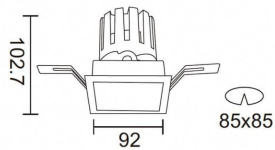

Esquema

Producto

Potencia real (W)	17.73

Flujo luminoso real (lm)	1556

Eficacia luminosa (lm/W)	87.76

Ángulo de apertura	12

Life time (h)	50000 h L80B10

IP	20

Color	Silver

Driver incluido	Si

Equipo	ON/OFF

Flicker Free	Si

Light source	LED

Type of LED	COB

Temperatura de color (K)	3000

Consistencia de color (SDCM)	SDCM<3

CRI	90