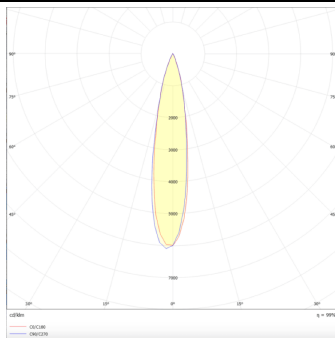

**PRO-DS**

Downlight Lavov de la familia PRO-DS con una potencia de 17,73W y una optica de 12 grados.CCT 3000K. Con un flujo luminoso total de 1556lm y una eficacia luminosa de 87,76 lm/W. Driver DALI.Fabricado en aluminio inyectado a presión y acabado en color Blanco.

Código artículo	86.D026.2313.01
Tipo de producto	Indoor
Categoría	Downlights
Familia	PRO-D
Subfamilia	PRO-DS
Pictograms	

Esquema**Curva fotométrica****Producto**

Potencia real (W)	17.73
Flujo luminoso real (lm)	1556
Eficacia luminosa (lm/W)	87.76
Ángulo de apertura	12
Life time (h)	50000 h L80B10
IP	20
Color	Blanco
Driver incluido	Si
Equipo	DALI
Flicker Free	Si
Light source	LED
Type of LED	COB
Temperatura de color (K)	3000
Consistencia de color (SDCM)	SDCM<3
CRI	90