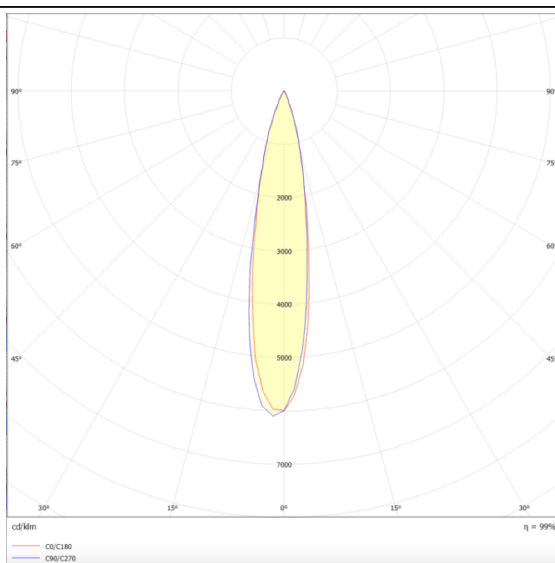

PRO-DS

Downlight Lavov de la familia PRO-DS con una potencia de 17,73W y una optica de 12 grados.CCT 3000K. Con un flujo luminoso total de 1556lm y una eficacia luminosa de 87,76 lm/W. Driver DALI.Fabricado en aluminio inyectado a presión y acabado en color Blanco.

Esquema

Curva fotométrica

Código artículo	86.D026.2313.01
Tipo de producto	Indoor
Categoría	Downlights
Familia	PRO-D
Subfamilia	PRO-DS
Pictograms	

Producto	
Potencia real (W)	17.73
Flujo luminoso real (lm)	1556
Eficacia luminosa (lm/W)	87.76
Ángulo de apertura	12
Life time (h)	50000 h L80B10
IP	20
Color	Blanco
Driver incluido	Si
Equipo	DALI
Flicker Free	Si
Light source	LED
Type of LED	COB
Temperatura de color (K)	3000
Consistencia de color (SDCM)	SDCM<3
CRI	90