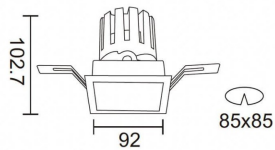

PRO-DS

Downlight Lavov de la familia PRO-DS con una potencia de 17,73W y una optica de 12 grados.CCT 3000K. Con un flujo luminoso total de 1556lm y una eficacia luminosa de 87,76 lm/W. Driver DALI.Fabricado en aluminio inyectado a presión y acabado en color Negro.

Código artículo 86.D026.2313.02

Tipo de producto Indoor

Categoría Downlights

Familia PRO-D

Subfamilia PRO-DS

Pictograms

Esquema

Curva fotométrica

Producto

Potencia real (W) 17.73

Flujo luminoso real (lm) 1556

Eficacia luminosa (lm/W) 87.76

Ángulo de apertura 12

Life time (h) 50000 h L80B10

IP 20

Color Negro

Driver incluido Si

Equipo DALI

Flicker Free Si

Light source LED

Type of LED COB

Temperatura de color (K) 3000

Consistencia de color (SDCM) SDCM<3

CRI 90