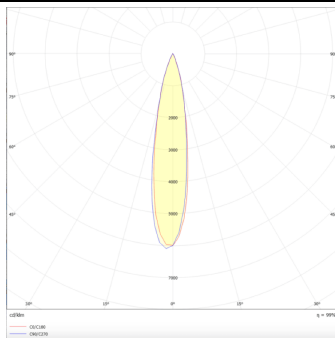

PRO-DS

Downlight Lavov de la familia PRO-DS con una potencia de 17,73W y una optica de 12 grados.CCT 3000K. Con un flujo luminoso total de 1556lm y una eficacia luminosa de 87,76 lm/W. Driver DALI.Fabricado en aluminio inyectado a presión y acabado en color Negro.

Producto

Potencia real (W) 17.73

Flujo luminoso real (lm) 1556

Eficacia luminosa (lm/W) 87.76

Ángulo de apertura 12

Life time (h) 50000 h L80B10

IP 20

Color Negro