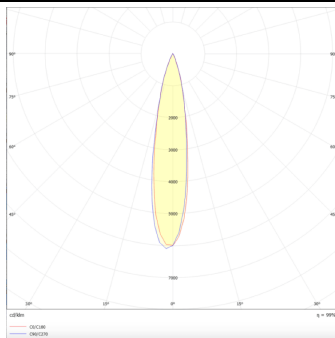

PRO-DS

Downlight Lavov de la familia PRO-DS con una potencia de 17,73W y una optica de 12 grados.CCT 3000K. Con un flujo luminoso total de 1556lm y una eficacia luminosa de 87,76 lm/W. Driver DALI.Fabricado en aluminio inyectado a presión y acabado en color Silver.

Código artículo	86.D026.2313.03
Tipo de producto	Indoor
Categoría	Downlights
Familia	PRO-D
Subfamilia	PRO-DS
Pictograms	

Esquema

Curva fotométrica

Producto	
Potencia real (W)	17.73
Flujo luminoso real (lm)	1556
Eficacia luminosa (lm/W)	87.76
Ángulo de apertura	12
Life time (h)	50000 h L80B10
IP	20
Color	Silver
Driver incluido	Si
Equipo	DALI
Flicker Free	Si
Light source	LED
Type of LED	COB
Temperatura de color (K)	3000
Consistencia de color (SDCM)	SDCM<3
CRI	90