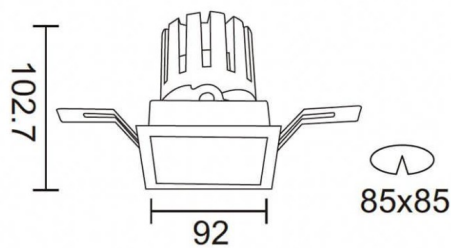

Esquema

PRO-DS

Downlight Lavov de la familia PRO-DS con una potencia de 17,73W y una optica de 24 grados.CCT 3000K. Con un flujo luminoso total de 1556lm y una eficacia luminosa de 87,76 lm/W. Driver ON/OFF.Fabricado en aluminio inyectado a presión y acabado en color Blanco.

Código artículo	86.D026.2321.01
Tipo de producto	Indoor
Categoría	Downlights
Familia	PRO-D
Subfamilia	PRO-DS
Pictograms	

Producto	
Potencia real (W)	17.73
Flujo luminoso real (lm)	1556
Eficacia luminosa (lm/W)	87.76
Ángulo de apertura	24
Tiempo de vida	50000 h L80B10
IP	20
Color	Blanco
Driver incluido	Si
Equipo	ON/OFF
Flicker Free	Si
Fuente de luz	LED
Tipo de LED	COB
Temperatura de color (K)	3000
Consistencia de color (SDCM)	SDCM3
CRI	90