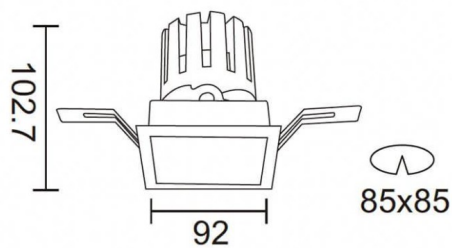

Esquema

PRO-DS

Downlight Lavov de la familia PRO-DS con una potencia de 17,73W y una optica de 24 grados.CCT 3000K. Con un flujo luminoso total de 1556lm y una eficacia luminosa de 87,76 lm/W. Driver ON/OFF.Fabricado en aluminio inyectado a presión y acabado en color Blanco.

Código artículo	86.D026.2321.01
Tipo de producto	Indoor
Categoría	Downlights
Familia	PRO-D
Subfamilia	PRO-DS
Pictograms	

Producto	
Potencia real (W)	17.73
Flujo luminoso real (lm)	1556
Eficacia luminosa (lm/W)	87.76
Ángulo de apertura	24
Life time (h)	50000 h L80B10
IP	20
Color	Blanco
Driver incluido	Si
Equipo	ON/OFF
Flicker Free	Si
Light source	LED
Type of LED	COB
Temperatura de color (K)	3000
Consistencia de color (SDCM)	SDCM<3
CRI	90