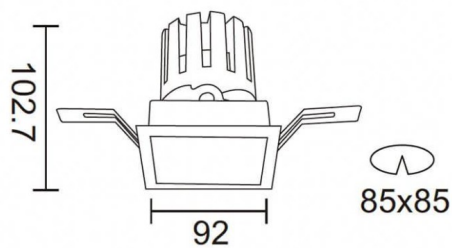

Esquema

PRO-DS

Downlight Lavov de la familia PRO-DS con una potencia de 17,73W y una optica de 24 grados.CCT 3000K. Con un flujo luminoso total de 1556lm y una eficacia luminosa de 87,76 lm/W. Driver ON/OFF.Fabricado en aluminio inyectado a presión y acabado en color Negro.

Código artículo	86.D026.2321.02
Tipo de producto	Indoor
Categoría	Downlights
Familia	PRO-D
Subfamilia	PRO-DS
Pictograms	

Producto	
Potencia real (W)	17.73
Flujo luminoso real (lm)	1556
Eficacia luminosa (lm/W)	87.76
Ángulo de apertura	24
Tiempo de vida	50000 h L80B10
IP	20
Color	Negro
Driver incluido	Si
Equipo	ON/OFF
Flicker Free	Si
Fuente de luz	LED
Tipo de LED	COB
Temperatura de color (K)	3000
Consistencia de color (SDCM)	SDCM3
CRI	90