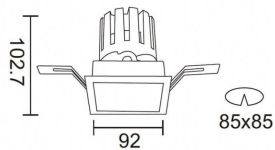

**PRO-DS**

Downlight Lavov de la familia PRO-DS con una potencia de 17,73W y una optica de 24 grados.CCT 3000K. Con un flujo luminoso total de 1556lm y una eficacia luminosa de 87,76 lm/W. Driver ON/OFF.Fabricado en aluminio inyectado a presión y acabado en color Negro.

Código artículo	86.D026.2321.02
Tipo de producto	Indoor
Categoría	Downlights
Familia	PRO-D
Subfamilia	PRO-DS

Pictograms**Esquema**

Producto	
Potencia real (W)	17.73
Flujo luminoso real (lm)	1556
Eficacia luminosa (lm/W)	87.76
Ángulo de apertura	24
Life time (h)	50000 h L80B10
IP	20
Color	Negro
Driver incluido	Si
Equipo	ON/OFF
Flicker Free	Si
Light source	LED
Type of LED	COB
Temperatura de color (K)	3000
Consistencia de color (SDCM)	SDCM<3
CRI	90