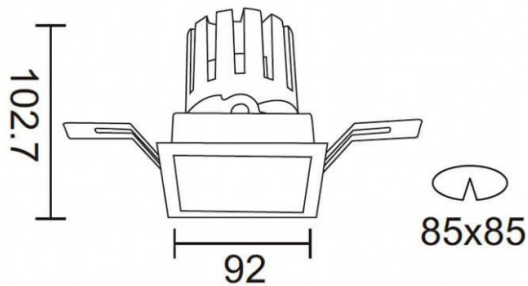

**PRO-DS**

Downlight Lavov de la familia PRO-DS con una potencia de 17,73W y una optica de 24 grados.CCT 3000K. Con un flujo luminoso total de 1556lm y una eficacia luminosa de 87,76 lm/W. Driver ON/OFF.Fabricado en aluminio inyectado a presión y acabado en color Negro.

Código artículo	86.D026.2321.02
Tipo de producto	Indoor
Categoría	Downlights
Familia	PRO-D
Subfamilia	PRO-DS
Pictograms	

Esquema

Producto	
Potencia real (W)	17.73
Flujo luminoso real (lm)	1556
Eficacia luminosa (lm/W)	87.76
Ángulo de apertura	24
Life time (h)	50000 h L80B10
IP	20
Color	Negro
Driver incluido	Si
Equipo	ON/OFF
Flicker Free	Si
Light source	LED
Type of LED	COB
Temperatura de color (K)	3000
Consistencia de color (SDCM)	SDCM<3
CRI	90