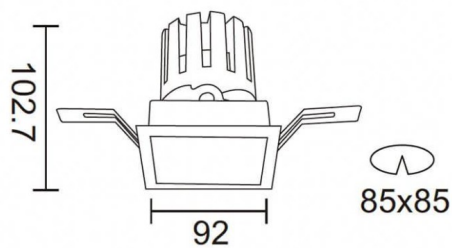

Esquema

PRO-DS

Downlight Lavov de la familia PRO-DS con una potencia de 17,73W y una optica de 24 grados.CCT 3000K. Con un flujo luminoso total de 1556lm y una eficacia luminosa de 87,76 lm/W. Driver ON/OFF.Fabricado en aluminio inyectado a presión y acabado en color Negro.

Código artículo	86.D026.2321.02
Tipo de producto	Indoor
Categoría	Downlights
Familia	PRO-D
Subfamilia	PRO-DS
Pictograms	

Producto	
Potencia real (W)	17.73
Flujo luminoso real (lm)	1556
Eficacia luminosa (lm/W)	87.76
ángulo de apertura	24
Life time (h)	50000 h L80B10
IP	20
Color	Negro
Driver incluido	Si
Equipo	ON/OFF
Flicker Free	Si
Light source	LED
Type of LED	COB
Temperatura de color (K)	3000
Consistencia de color (SDCM)	SDCM<3
CRI	90