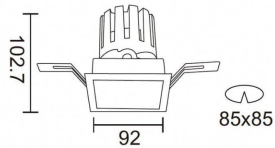

**PRO-DS**

Downlight Lavov de la familia PRO-DS con una potencia de 17,73W y una optica de 24 grados.CCT 3000K. Con un flujo luminoso total de 1556lm y una eficacia luminosa de 87,76 lm/W. Driver ON/OFF.Fabricado en aluminio inyectado a presión y acabado en color Silver.

Código artículo	86.D026.2321.03
Tipo de producto	Indoor
Categoría	Downlights
Familia	PRO-D
Subfamilia	PRO-DS
Pictograms	

Esquema

Producto	
Potencia real (W)	17.73
Flujo luminoso real (lm)	1556
Eficacia luminosa (lm/W)	87.76
Ángulo de apertura	24
Life time (h)	50000 h L80B10
IP	20
Color	Silver
Driver incluido	Si
Equipo	ON/OFF
Flicker Free	Si
Light source	LED
Type of LED	COB
Temperatura de color (K)	3000
Consistencia de color (SDCM)	SDCM<3
CRI	90