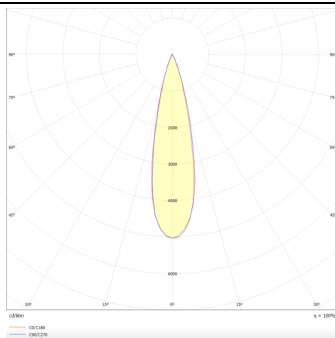

PRO-DS

Downlight Lavov de la familia PRO-DS con una potencia de 17,73W y una optica de 24 grados.CCT 3000K. Con un flujo luminoso total de 1556lm y una eficacia luminosa de 87,76 lm/W. Driver DALI.Fabricado en aluminio inyectado a presión y acabado en color Blanco.

Código artículo	86.D026.2323.01
Tipo de producto	Indoor
Categoría	Downlights
Familia	PRO-D
Subfamilia	PRO-DS
Pictograms	

Esquema

Curva fotométrica

Producto	
Potencia real (W)	17.73
Flujo luminoso real (lm)	1556
Eficacia luminosa (lm/W)	87.76
Ángulo de apertura	24
Life time (h)	50000 h L80B10
IP	20
Color	Blanco
Driver incluido	Si
Equipo	DALI
Flicker Free	Si
Light source	LED
Type of LED	COB
Temperatura de color (K)	3000
Consistencia de color (SDCM)	SDCM<3
CRI	90