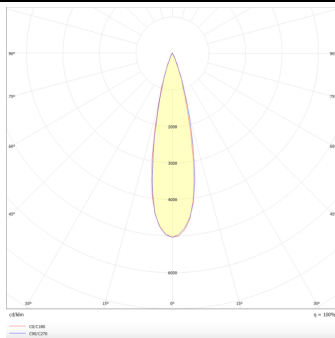

PRO-DS

Downlight Lavov de la familia PRO-DS con una potencia de 17,73W y una optica de 24 grados.CCT 3000K. Con un flujo luminoso total de 1556lm y una eficacia luminosa de 87,76 lm/W. Driver DALI.Fabricado en aluminio inyectado a presión y acabado en color Blanco.

Código artículo	86.D026.2323.01
Tipo de producto	Indoor
Categoría	Downlights
Familia	PRO-D
Subfamilia	PRO-DS
Pictograms	

Esquema

Curva fotométrica

Producto	
Potencia real (W)	17.73
Flujo luminoso real (lm)	1556
Eficacia luminosa (lm/W)	87.76
Ángulo de apertura	24
Life time (h)	50000 h L80B10
IP	20
Color	Blanco
Driver incluido	Si
Equipo	DALI
Flicker Free	Si
Light source	LED
Type of LED	COB
Temperatura de color (K)	3000
Consistencia de color (SDCM)	SDCM<3
CRI	90