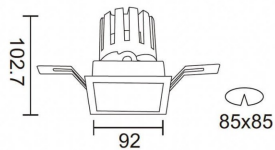

PRO-DS

Downlight Lavov de la familia PRO-DS con una potencia de 17,73W y una optica de 24 grados.CCT 3000K. Con un flujo luminoso total de 1556lm y una eficacia luminosa de 87,76 lm/W. Driver DALI.Fabricado en aluminio inyectado a presión y acabado en color Blanco.

Código artículo	86.D026.2323.01
Tipo de producto	Indoor
Categoría	Downlights
Familia	PRO-D
Subfamilia	PRO-DS
Pictograms	

Esquema

Curva fotométrica

Producto	
Potencia real (W)	17.73
Flujo luminoso real (lm)	1556
Eficacia luminosa (lm/W)	87.76
Ángulo de apertura	24
Life time (h)	50000 h L80B10
IP	20
Color	Blanco
Driver incluido	Si
Equipo	DALI
Flicker Free	Si
Light source	LED
Type of LED	COB
Temperatura de color (K)	3000
Consistencia de color (SDCM)	SDCM<3
CRI	90