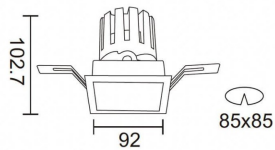

PRO-DS

Downlight Lavov de la familia PRO-DS con una potencia de 17,73W y una optica de 24 grados.CCT 3000K. Con un flujo luminoso total de 1556lm y una eficacia luminosa de 87,76 lm/W. Driver DALI.Fabricado en aluminio inyectado a presión y acabado en color Negro.

Código artículo 86.D026.2323.02

Tipo de producto Indoor

Categoría Downlights

Familia PRO-D

Subfamilia PRO-DS

Pictograms

Esquema

Curva fotométrica

Producto

Potencia real (W) 17.73

Flujo luminoso real (lm) 1556

Eficacia luminosa (lm/W) 87.76

Ángulo de apertura 24

Life time (h) 50000 h L80B10

IP 20

Color Negro

Driver incluido Si

Equipo DALI

Flicker Free Si

Light source LED

Type of LED COB

Temperatura de color (K) 3000

Consistencia de color (SDCM) SDCM<3

CRI 90