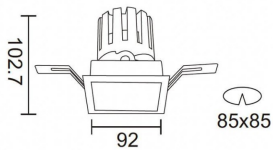

PRO-DS

Downlight Lavov de la familia PRO-DS con una potencia de 17,73W y una optica de 24 grados.CCT 3000K. Con un flujo luminoso total de 1556lm y una eficacia luminosa de 87,76 lm/W. Driver DALI.Fabricado en aluminio inyectado a presión y acabado en color Negro.

Código artículo 86.D026.2323.02

Tipo de producto Indoor

Categoría Downlights

Familia PRO-D

Subfamilia PRO-DS

Pictograms

Esquema

Curva fotométrica

Producto

Potencia real (W) 17.73

Flujo luminoso real (lm) 1556

Eficacia luminosa (lm/W) 87.76

Ángulo de apertura 24

Life time (h) 50000 h L80B10

IP 20

Color Negro

Driver incluido Si

Equipo DALI

Flicker Free Si

Light source LED

Type of LED COB

Temperatura de color (K) 3000

Consistencia de color (SDCM) SDCM<3

CRI 90