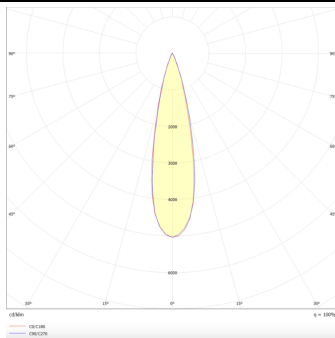

PRO-DS

Downlight Lavov de la familia PRO-DS con una potencia de 17,73W y una optica de 24 grados.CCT 3000K. Con un flujo luminoso total de 1556lm y una eficacia luminosa de 87,76 lm/W. Driver DALI.Fabricado en aluminio inyectado a presión y acabado en color Negro.

Producto

Potencia real (W) 17.73

Flujo luminoso real (lm) 1556

Eficacia luminosa (lm/W) 87.76

Ángulo de apertura 24

Life time (h) 50000 h L80B10

IP 20

Color Negro