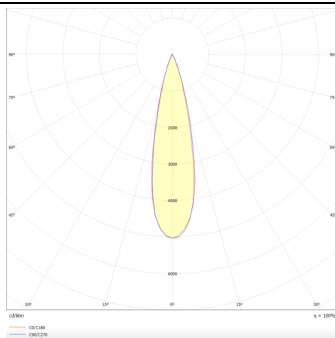

PRO-DS

Downlight Lavov de la familia PRO-DS con una potencia de 17,73W y una optica de 24 grados.CCT 3000K. Con un flujo luminoso total de 1556lm y una eficacia luminosa de 87,76 lm/W. Driver DALI.Fabricado en aluminio inyectado a presión y acabado en color Negro.

Código artículo	86.D026.2323.02
Tipo de producto	Indoor
Categoría	Downlights
Familia	PRO-D
Subfamilia	PRO-DS
Pictograms	

Esquema

Curva fotométrica

Producto	
Potencia real (W)	17.73
Flujo luminoso real (lm)	1556
Eficacia luminosa (lm/W)	87.76
Ángulo de apertura	24
Life time (h)	50000 h L80B10
IP	20
Color	Negro
Driver incluido	Si
Equipo	DALI
Flicker Free	Si
Light source	LED
Type of LED	COB
Temperatura de color (K)	3000
Consistencia de color (SDCM)	SDCM<3
CRI	90