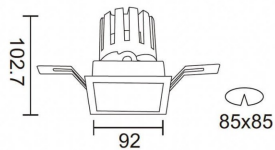

PRO-DS

Downlight Lavov de la familia PRO-DS con una potencia de 17,73W y una optica de 24 grados.CCT 3000K. Con un flujo luminoso total de 1556lm y una eficacia luminosa de 87,76 lm/W. Driver DALI.Fabricado en aluminio inyectado a presión y acabado en color Negro.

Código artículo	86.D026.2323.02
Tipo de producto	Indoor
Categoría	Downlights
Familia	PRO-D
Subfamilia	PRO-DS
Pictograms	

Esquema

Curva fotométrica

Producto	
Potencia real (W)	17.73
Flujo luminoso real (lm)	1556
Eficacia luminosa (lm/W)	87.76
Ángulo de apertura	24
Life time (h)	50000 h L80B10
IP	20
Color	Negro
Driver incluido	Si
Equipo	DALI
Flicker Free	Si
Light source	LED
Type of LED	COB
Temperatura de color (K)	3000
Consistencia de color (SDCM)	SDCM<3
CRI	90