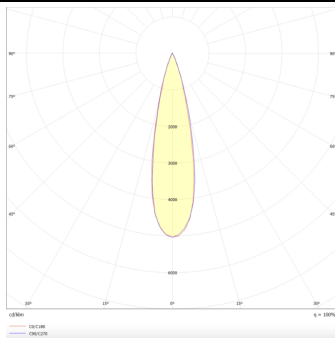

PRO-DS

Downlight Lavov de la familia PRO-DS con una potencia de 17,73W y una optica de 24 grados.CCT 3000K. Con un flujo luminoso total de 1556lm y una eficacia luminosa de 87,76 lm/W. Driver DALI.Fabricado en aluminio inyectado a presión y acabado en color Silver.

Código artículo	86.D026.2323.03
Tipo de producto	Indoor
Categoría	Downlights
Familia	PRO-D
Subfamilia	PRO-DS
Pictograms	

Esquema

Curva fotométrica

Producto	
Potencia real (W)	17.73
Flujo luminoso real (lm)	1556
Eficacia luminosa (lm/W)	87.76
Ángulo de apertura	24
Life time (h)	50000 h L80B10
IP	20
Color	Silver
Driver incluido	Si
Equipo	DALI
Flicker Free	Si
Light source	LED
Type of LED	COB
Temperatura de color (K)	3000
Consistencia de color (SDCM)	SDCM<3
CRI	90