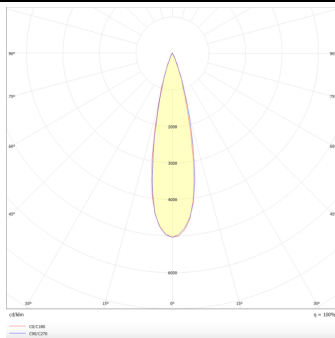

### PRO-DS

Downlight Lavov de la familia PRO-DS con una potencia de 17,73W y una optica de 24 grados.CCT 3000K. Con un flujo luminoso total de 1556lm y una eficacia luminosa de 87,76 lm/W. Driver DALI.Fabricado en aluminio inyectado a presión y acabado en color Silver.

### Esquema

### Curva fotométrica

<b>Producto</b>	
<b>Potencia real (W)</b>	<b>17.73</b>
<b>Flujo luminoso real (lm)</b>	<b>1556</b>
<b>Eficacia luminosa (lm/W)</b>	<b>87.76</b>
<b>Ángulo de apertura</b>	<b>24</b>
<b>Life time (h)</b>	<b>50000 h L80B10</b>
<b>IP</b>	<b>20</b>
<b>Color</b>	<b>Silver</b>
<b>Driver incluido</b>	<b>Si</b>
<b>Equipo</b>	<b>DALI</b>
<b>Flicker Free</b>	<b>Si</b>
<b>Light source</b>	<b>LED</b>
<b>Type of LED</b>	<b>COB</b>
<b>Temperatura de color (K)</b>	<b>3000</b>
<b>Consistencia de color (SDCM)</b>	<b>SDCM&lt;3</b>
<b>CRI</b>	<b>90</b>