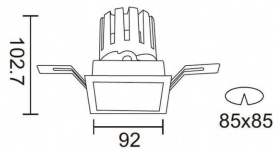

Esquema

Producto	
Potencia real (W)	17.73
Flujo luminoso real (lm)	1556
Eficacia luminosa (lm/W)	87.76
Ángulo de apertura	36
Life time (h)	50000 h L80B10
IP	20
Color	Blanco
Driver incluido	Si
Equipo	ON/OFF
Flicker Free	Si
Light source	LED
Type of LED	COB
Temperatura de color (K)	3000
Consistencia de color (SDCM)	SDCM<3
CRI	90