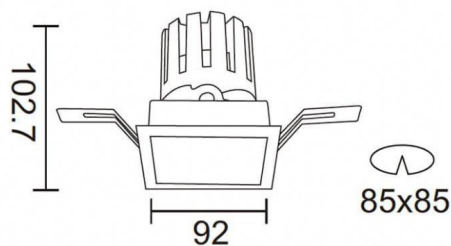

Esquema

PRO-DS

Downlight Lavov de la familia PRO-DS con una potencia de 17,73W y una optica de 36 grados.CCT 3000K. Con un flujo luminoso total de 1556lm y una eficacia luminosa de 87,76 lm/W. Driver ON/OFF.Fabricado en aluminio inyectado a presión y acabado en color Blanco.

Código artículo	86.D026.2331.01
Tipo de producto	Indoor
Categoría	Downlights
Familia	PRO-D
Subfamilia	PRO-DS
Pictograms	

Producto	
Potencia real (W)	17.73
Flujo luminoso real (lm)	1556
Eficacia luminosa (lm/W)	87.76
Ángulo de apertura	36
Life time (h)	50000 h L80B10
IP	20
Color	Blanco
Driver incluido	Si
Equipo	ON/OFF
Flicker Free	Si
Light source	LED
Type of LED	COB
Temperatura de color (K)	3000
Consistencia de color (SDCM)	SDCM<3
CRI	90