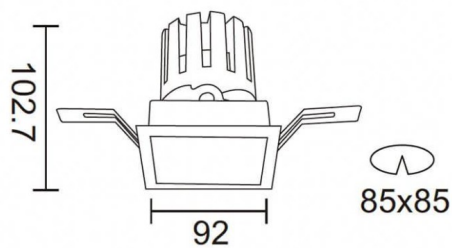

Esquema

PRO-DS

Downlight Lavov de la familia PRO-DS con una potencia de 17,73W y una optica de 36 grados.CCT 3000K. Con un flujo luminoso total de 1556lm y una eficacia luminosa de 87,76 lm/W. Driver ON/OFF.Fabricado en aluminio inyectado a presión y acabado en color Blanco.

Código artículo	86.D026.2331.01
Tipo de producto	Indoor
Categoría	Downlights
Familia	PRO-D
Subfamilia	PRO-DS
Pictograms	

Producto	
Potencia real (W)	17.73
Flujo luminoso real (lm)	1556
Eficacia luminosa (lm/W)	87.76
Ángulo de apertura	36
Tiempo de vida	50000 h L80B10
IP	20
Color	Blanco
Driver incluido	Si
Equipo	ON/OFF
Flicker Free	Si
Fuente de luz	LED
Tipo de LED	COB
Temperatura de color (K)	3000
Consistencia de color (SDCM)	SDCM3
CRI	90