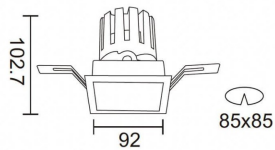

**PRO-DS**

Downlight Lavov de la familia PRO-DS con una potencia de 17,73W y una optica de 36 grados.CCT 3000K. Con un flujo luminoso total de 1556lm y una eficacia luminosa de 87,76 lm/W. Driver DALI.Fabricado en aluminio inyectado a presión y acabado en color Blanco.

Código artículo	86.D026.2333.01
Tipo de producto	Indoor
Categoría	Downlights
Familia	PRO-D
Subfamilia	PRO-DS
Pictograms	

Esquema**Curva fotométrica****Producto**

Potencia real (W)	17.73
Flujo luminoso real (lm)	1556
Eficacia luminosa (lm/W)	87.76
Ángulo de apertura	36
Life time (h)	50000 h L80B10
IP	20
Color	Blanco
Driver incluido	Si
Equipo	DALI
Flicker Free	Si
Light source	LED
Type of LED	COB
Temperatura de color (K)	3000
Consistencia de color (SDCM)	SDCM<3
CRI	90