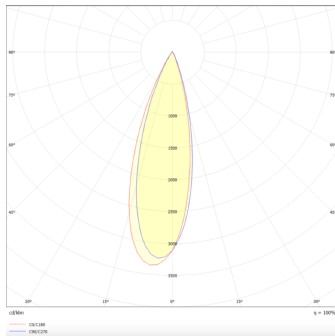

**PRO-DS**

Downlight Lavov de la familia PRO-DS con una potencia de 17,73W y una optica de 36 grados.CCT 3000K. Con un flujo luminoso total de 1556lm y una eficacia luminosa de 87,76 lm/W. Driver DALI.Fabricado en aluminio inyectado a presión y acabado en color Blanco.

Código artículo	86.D026.2333.01
Tipo de producto	Indoor
Categoría	Downlights
Familia	PRO-D
Subfamilia	PRO-DS
Pictograms	

Esquema**Curva fotométrica****Producto**

Potencia real (W)	17.73
Flujo luminoso real (lm)	1556
Eficacia luminosa (lm/W)	87.76
Ángulo de apertura	36
Life time (h)	50000 h L80B10
IP	20
Color	Blanco
Driver incluido	Si
Equipo	DALI
Flicker Free	Si
Light source	LED
Type of LED	COB
Temperatura de color (K)	3000
Consistencia de color (SDCM)	SDCM<3
CRI	90