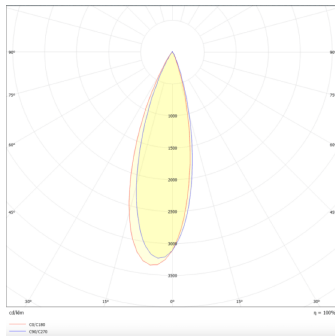

### PRO-DS

Downlight Lavov de la familia PRO-DS con una potencia de 17,73W y una optica de 36 grados.CCT 3000K. Con un flujo luminoso total de 1556lm y una eficacia luminosa de 87,76 lm/W. Driver DALI.Fabricado en aluminio inyectado a presión y acabado en color Silver.

### Esquema

### Curva fotométrica