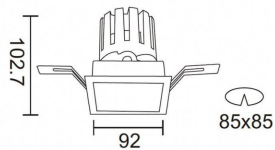

PRO-DS

Downlight Lavov de la familia PRO-DS con una potencia de 17,73W y una optica de 36 grados.CCT 3000K. Con un flujo luminoso total de 1556lm y una eficacia luminosa de 87,76 lm/W. Driver DALI.Fabricado en aluminio inyectado a presión y acabado en color Silver.

Código artículo	86.D026.2333.03
Tipo de producto	Indoor
Categoría	Downlights
Familia	PRO-D
Subfamilia	PRO-DS

Pictograms

Producto	
Potencia real (W)	17.73
Flujo luminoso real (lm)	1556
Eficacia luminosa (lm/W)	87.76
Ángulo de apertura	36
Life time (h)	50000 h L80B10
IP	20
Color	Silver
Driver incluido	Si
Equipo	DALI
Flicker Free	Si
Light source	LED
Type of LED	COB
Temperatura de color (K)	3000
Consistencia de color (SDCM)	SDCM<3
CRI	90

Esquema

Curva fotométrica