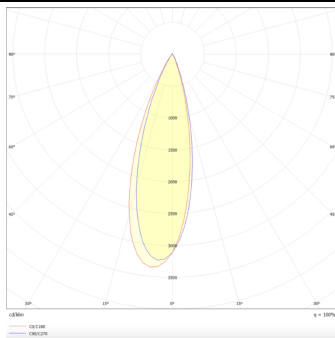

### PRO-DS

Downlight Lavov de la familia PRO-DS con una potencia de 17,73W y una optica de 36 grados.CCT 3000K. Con un flujo luminoso total de 1556lm y una eficacia luminosa de 87,76 lm/W. Driver DALI.Fabricado en aluminio inyectado a presión y acabado en color Silver.

### Esquema

### Curva fotométrica

### Producto

**Potencia real (W)** 17.73

**Flujo luminoso real (lm)** 1556

**Eficacia luminosa (lm/W)** 87.76

**Ángulo de apertura** 36

**Life time (h)** 50000 h L80B10

**IP** 20

**Color** Silver