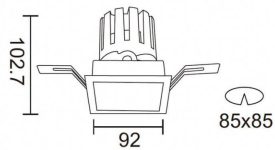

Esquema

Producto

Potencia real (W)	17.73

Flujo luminoso real (lm)	1556

Eficacia luminosa (lm/W)	87.76

Ángulo de apertura	12

Life time (h)	50000 h L80B10

IP	20

Color	Blanco

Driver incluido	Si

Equipo	ON/OFF

Flicker Free	Si

Light source	LED

Type of LED	COB

Temperatura de color (K)	4000

Consistencia de color (SDCM)	SDCM<3

CRI	90