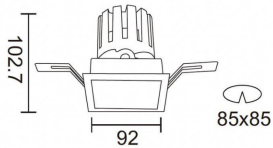

**PRO-DS**

Downlight Lavov de la familia PRO-DS con una potencia de 17,73W y una optica de 12 grados.CCT 4000K. Con un flujo luminoso total de 1556lm y una eficacia luminosa de 87,76 lm/W. Driver ON/OFF.Fabricado en aluminio inyectado a presión y acabado en color Negro.

Código artículo	86.D026.2411.02
Tipo de producto	Indoor
Categoría	Downlights
Familia	PRO-D
Subfamilia	PRO-DS
Pictograms	

Esquema**Producto**

Potencia real (W)	17.73
Flujo luminoso real (lm)	1556
Eficacia luminosa (lm/W)	87.76
Ángulo de apertura	12
Life time (h)	50000 h L80B10
IP	20
Color	Negro
Driver incluido	Si
Equipo	ON/OFF
Flicker Free	Si
Light source	LED
Type of LED	COB
Temperatura de color (K)	4000
Consistencia de color (SDCM)	SDCM<3
CRI	90