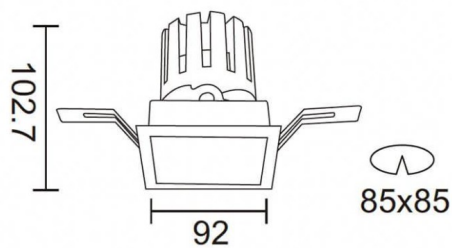

Esquema

PRO-DS

Downlight Lavov de la familia PRO-DS con una potencia de 17,73W y una optica de 12 grados.CCT 4000K. Con un flujo luminoso total de 1556lm y una eficacia luminosa de 87,76 lm/W. Driver ON/OFF.Fabricado en aluminio inyectado a presión y acabado en color Silver.

Código artículo	86.D026.2411.03
Tipo de producto	Indoor
Categoría	Downlights
Familia	PRO-D
Subfamilia	PRO-DS
Pictograms	

Producto	
Potencia real (W)	17.73
Flujo luminoso real (lm)	1556
Eficacia luminosa (lm/W)	87.76
Ángulo de apertura	12
Life time (h)	50000 h L80B10
IP	20
Color	Silver
Driver incluido	Si
Equipo	ON/OFF
Flicker Free	Si
Light source	LED
Type of LED	COB
Temperatura de color (K)	4000
Consistencia de color (SDCM)	SDCM<3
CRI	90