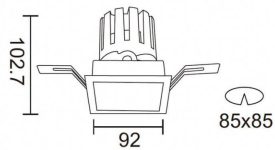

Esquema

Producto

Potencia real (W)	17.73

Flujo luminoso real (lm)	1556

Eficacia luminosa (lm/W)	87.76

Ángulo de apertura	12

Life time (h)	50000 h L80B10

IP	20

Color	Silver

Driver incluido	Si

Equipo	ON/OFF

Flicker Free	Si

Light source	LED

Type of LED	COB

Temperatura de color (K)	4000

Consistencia de color (SDCM)	SDCM<3

CRI	90