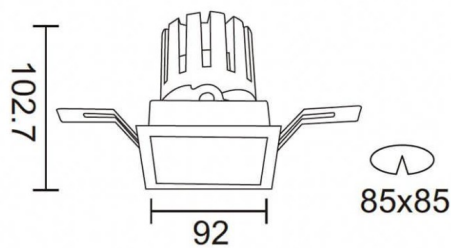

Esquema

PRO-DS

Downlight Lavov de la familia PRO-DS con una potencia de 17,73W y una optica de 12 grados.CCT 4000K. Con un flujo luminoso total de 1556lm y una eficacia luminosa de 87,76 lm/W. Driver ON/OFF.Fabricado en aluminio inyectado a presión y acabado en color Silver.

Código artículo	86.D026.2411.03
Tipo de producto	Indoor
Categoría	Downlights
Familia	PRO-D
Subfamilia	PRO-DS
Pictograms	

Producto	
Potencia real (W)	17.73
Flujo luminoso real (lm)	1556
Eficacia luminosa (lm/W)	87.76
Ángulo de apertura	12
Tiempo de vida	50000 h L80B10
IP	20
Color	Silver
Driver incluido	Si
Equipo	ON/OFF
Flicker Free	Si
Fuente de luz	LED
Tipo de LED	COB
Temperatura de color (K)	4000
Consistencia de color (SDCM)	SDCM3
CRI	90