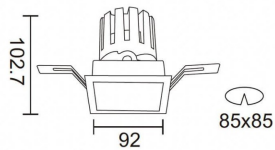

PRO-DS

Downlight Lavov de la familia PRO-DS con una potencia de 17,73W y una optica de 12 grados.CCT 4000K. Con un flujo luminoso total de 1556lm y una eficacia luminosa de 87,76 lm/W. Driver DALI.Fabricado en aluminio inyectado a presión y acabado en color Blanco.

Código artículo 86.D026.2413.01

Tipo de producto Indoor

Categoría Downlights

Familia PRO-D

Subfamilia PRO-DS

Pictograms

Esquema

Curva fotométrica

Producto

Potencia real (W) 17.73

Flujo luminoso real (lm) 1556

Eficacia luminosa (lm/W) 87.76

Ángulo de apertura 12

Life time (h) 50000 h L80B10

IP 20

Color Blanco

Driver incluido Si

Equipo DALI

Flicker Free Si

Light source LED

Type of LED COB

Temperatura de color (K) 4000

Consistencia de color (SDCM) SDCM<3

CRI 90