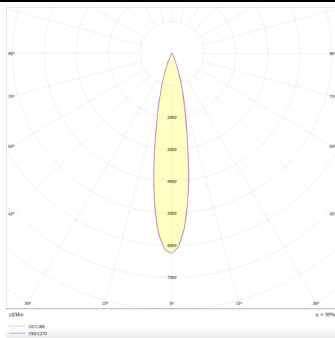

PRO-DS

Downlight Lavov de la familia PRO-DS con una potencia de 17,73W y una optica de 12 grados.CCT 4000K. Con un flujo luminoso total de 1556lm y una eficacia luminosa de 87,76 lm/W. Driver DALI.Fabricado en aluminio inyectado a presión y acabado en color Blanco.

Producto

Potencia real (W) 17.73

Flujo luminoso real (lm) 1556

Eficacia luminosa (lm/W) 87.76

Ángulo de apertura 12

Life time (h) 50000 h L80B10

IP 20

Color Blanco