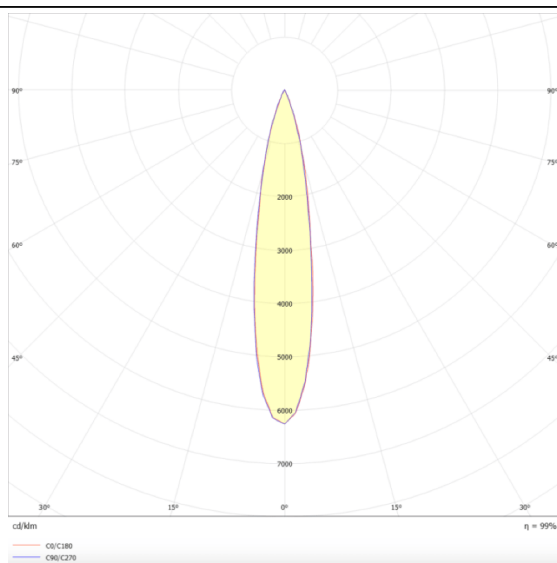

PRO-DS

Downlight Lavov de la familia PRO-DS con una potencia de 17,73W y una optica de 12 grados.CCT 4000K. Con un flujo luminoso total de 1556lm y una eficacia luminosa de 87,76 lm/W. Driver DALI.Fabricado en aluminio inyectado a presión y acabado en color Negro.

Código artículo	86.D026.2413.02
Tipo de producto	Indoor
Categoría	Downlights
Familia	PRO-D
Subfamilia	PRO-DS
Pictograms	

Esquema

Curva fotométrica

Producto	
Potencia real (W)	17.73
Flujo luminoso real (lm)	1556
Eficacia luminosa (lm/W)	87.76
Ángulo de apertura	12
Tiempo de vida	50000 h L80B10
IP	20
Color	Negro
Driver incluido	Si
Equipo	DALI
Flicker Free	Si
Fuente de luz	LED
Tipo de LED	COB
Temperatura de color (K)	4000
Consistencia de color (SDCM)	SDCM3
CRI	90