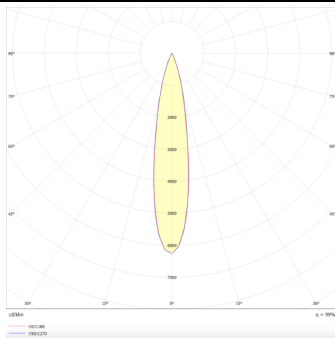

**PRO-DS**

Downlight Lavov de la familia PRO-DS con una potencia de 17,73W y una optica de 12 grados.CCT 4000K. Con un flujo luminoso total de 1556lm y una eficacia luminosa de 87,76 lm/W. Driver DALI.Fabricado en aluminio inyectado a presión y acabado en color Negro.

Código artículo	86.D026.2413.02
Tipo de producto	Indoor
Categoría	Downlights
Familia	PRO-D
Subfamilia	PRO-DS
Pictograms	

Esquema**Curva fotométrica****Producto**

Potencia real (W)	17.73
Flujo luminoso real (lm)	1556
Eficacia luminosa (lm/W)	87.76
Ángulo de apertura	12
Life time (h)	50000 h L80B10
IP	20
Color	Negro
Driver incluido	Si
Equipo	DALI
Flicker Free	Si
Light source	LED
Type of LED	COB
Temperatura de color (K)	4000
Consistencia de color (SDCM)	SDCM<3
CRI	90