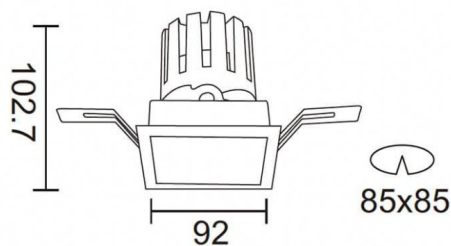

PRO-DS

Downlight Lavov de la familia PRO-DS con una potencia de 17,73W y una optica de 12 grados.CCT 4000K. Con un flujo luminoso total de 1556lm y una eficacia luminosa de 87,76 lm/W. Driver DALI.Fabricado en aluminio inyectado a presión y acabado en color Negro.

Código artículo	86.D026.2413.02
Tipo de producto	Indoor
Categoría	Downlights
Familia	PRO-D
Subfamilia	PRO-DS
Pictograms	

Esquema

Curva fotométrica

Producto	
Potencia real (W)	17.73
Flujo luminoso real (lm)	1556
Eficacia luminosa (lm/W)	87.76
Ángulo de apertura	12
Tiempo de vida	50000 h L80B10
IP	20
Color	Negro
Driver incluido	Si
Equipo	DALI
Flicker Free	Si
Fuente de luz	LED
Tipo de LED	COB
Temperatura de color (K)	4000
Consistencia de color (SDCM)	SDCM3
CRI	90