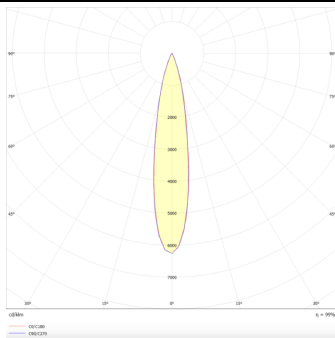

PRO-DS

Downlight Lavov de la familia PRO-DS con una potencia de 17,73W y una optica de 12 grados.CCT 4000K. Con un flujo luminoso total de 1556lm y una eficacia luminosa de 87,76 lm/W. Driver DALI.Fabricado en aluminio inyectado a presión y acabado en color Silver.

Producto

Potencia real (W) 17.73

Flujo luminoso real (lm) 1556

Eficacia luminosa (lm/W) 87.76

Ángulo de apertura 12

Life time (h) 50000 h L80B10

IP 20

Color Silver