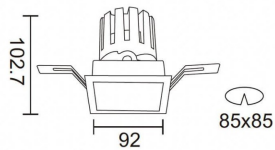

PRO-DS

Downlight Lavov de la familia PRO-DS con una potencia de 17,73W y una optica de 12 grados.CCT 4000K. Con un flujo luminoso total de 1556lm y una eficacia luminosa de 87,76 lm/W. Driver DALI.Fabricado en aluminio inyectado a presión y acabado en color Silver.

Código artículo 86.D026.2413.03

Tipo de producto Indoor

Categoría Downlights

Familia PRO-D

Subfamilia PRO-DS

Pictograms

Esquema

Curva fotométrica

Producto

Potencia real (W) 17.73

Flujo luminoso real (lm) 1556

Eficacia luminosa (lm/W) 87.76

Ángulo de apertura 12

Life time (h) 50000 h L80B10

IP 20

Color Silver

Driver incluido Si

Equipo DALI

Flicker Free Si

Light source LED

Type of LED COB

Temperatura de color (K) 4000

Consistencia de color (SDCM) SDCM<3

CRI 90