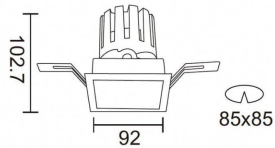

**PRO-DS**

Downlight Lavov de la familia PRO-DS con una potencia de 17,73W y una optica de 24 grados.CCT 4000K. Con un flujo luminoso total de 1556lm y una eficacia luminosa de 87,76 lm/W. Driver ON/OFF.Fabricado en aluminio inyectado a presión y acabado en color Blanco.

Código artículo	86.D026.2421.01
Tipo de producto	Indoor
Categoría	Downlights
Familia	PRO-D
Subfamilia	PRO-DS
Pictograms	

Esquema**Producto**

Potencia real (W)	17.73
Flujo luminoso real (lm)	1556
Eficacia luminosa (lm/W)	87.76
Ángulo de apertura	24
Life time (h)	50000 h L80B10
IP	20
Color	Blanco
Driver incluido	Si
Equipo	ON/OFF
Flicker Free	Si
Light source	LED
Type of LED	COB
Temperatura de color (K)	4000
Consistencia de color (SDCM)	SDCM<3
CRI	90