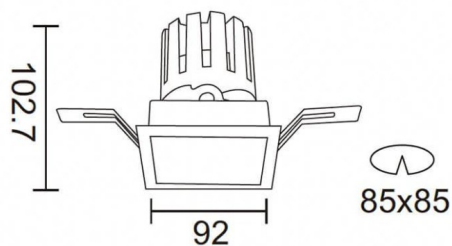

Esquema

PRO-DS

Downlight Lavov de la familia PRO-DS con una potencia de 17,73W y una optica de 24 grados.CCT 4000K. Con un flujo luminoso total de 1556lm y una eficacia luminosa de 87,76 lm/W. Driver ON/OFF.Fabricado en aluminio inyectado a presión y acabado en color Blanco.

Código artículo	86.D026.2421.01
Tipo de producto	Indoor
Categoría	Downlights
Familia	PRO-D
Subfamilia	PRO-DS
Pictograms	

Producto	
Potencia real (W)	17.73
Flujo luminoso real (lm)	1556
Eficacia luminosa (lm/W)	87.76
Ángulo de apertura	24
Life time (h)	50000 h L80B10
IP	20
Color	Blanco
Driver incluido	Si
Equipo	ON/OFF
Flicker Free	Si
Light source	LED
Type of LED	COB
Temperatura de color (K)	4000
Consistencia de color (SDCM)	SDCM<3
CRI	90