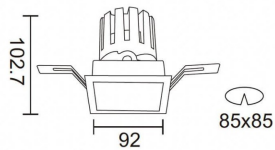

PRO-DS

Downlight Lavov de la familia PRO-DS con una potencia de 17,73W y una optica de 24 grados.CCT 4000K. Con un flujo luminoso total de 1556lm y una eficacia luminosa de 87,76 lm/W. Driver ON/OFF.Fabricado en aluminio inyectado a presión y acabado en color Blanco.

Código artículo	86.D026.2421.01
Tipo de producto	Indoor
Categoría	Downlights
Familia	PRO-D
Subfamilia	PRO-DS
Pictograms	

Esquema

Producto	
Potencia real (W)	17.73
Flujo luminoso real (lm)	1556
Eficacia luminosa (lm/W)	87.76
Ángulo de apertura	24
Life time (h)	50000 h L80B10
IP	20
Color	Blanco
Driver incluido	Si
Equipo	ON/OFF
Flicker Free	Si
Light source	LED
Type of LED	COB
Temperatura de color (K)	4000
Consistencia de color (SDCM)	SDCM<3
CRI	90