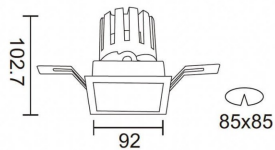

PRO-DS

Downlight Lavov de la familia PRO-DS con una potencia de 17,73W y una optica de 24 grados.CCT 4000K. Con un flujo luminoso total de 1556lm y una eficacia luminosa de 87,76 lm/W. Driver ON/OFF.Fabricado en aluminio inyectado a presión y acabado en color Negro.

Código artículo	86.D026.2421.02
Tipo de producto	Indoor
Categoría	Downlights
Familia	PRO-D
Subfamilia	PRO-DS
Pictograms	

Esquema

Producto	
Potencia real (W)	17.73
Flujo luminoso real (lm)	1556
Eficacia luminosa (lm/W)	87.76
Ángulo de apertura	24
Life time (h)	50000 h L80B10
IP	20
Color	Negro
Driver incluido	Si
Equipo	ON/OFF
Flicker Free	Si
Light source	LED
Type of LED	COB
Temperatura de color (K)	4000
Consistencia de color (SDCM)	SDCM<3
CRI	90