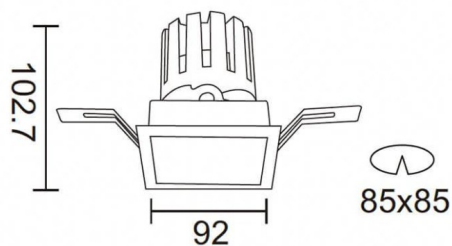

Esquema

PRO-DS

Downlight Lavov de la familia PRO-DS con una potencia de 17,73W y una optica de 24 grados.CCT 4000K. Con un flujo luminoso total de 1556lm y una eficacia luminosa de 87,76 lm/W. Driver ON/OFF.Fabricado en aluminio inyectado a presión y acabado en color Negro.

Código artículo	86.D026.2421.02
Tipo de producto	Indoor
Categoría	Downlights
Familia	PRO-D
Subfamilia	PRO-DS
Pictograms	

Producto	
Potencia real (W)	17.73
Flujo luminoso real (lm)	1556
Eficacia luminosa (lm/W)	87.76
Ángulo de apertura	24
Life time (h)	50000 h L80B10
IP	20
Color	Negro
Driver incluido	Si
Equipo	ON/OFF
Flicker Free	Si
Light source	LED
Type of LED	COB
Temperatura de color (K)	4000
Consistencia de color (SDCM)	SDCM<3
CRI	90