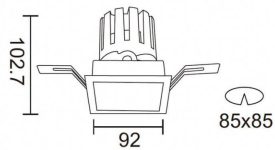

Esquema

Producto

Potencia real (W)	17.73

Flujo luminoso real (lm)	1556

Eficacia luminosa (lm/W)	87.76

Ángulo de apertura	24

Life time (h)	50000 h L80B10

IP	20

Color	Silver

Driver incluido	Si

Equipo	ON/OFF

Flicker Free	Si

Light source	LED

Type of LED	COB

Temperatura de color (K)	4000

Consistencia de color (SDCM)	SDCM<3

CRI	90