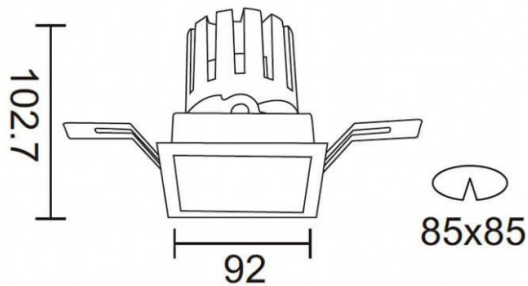

PRO-DS

Downlight Lavov de la familia PRO-DS con una potencia de 17,73W y una optica de 24 grados.CCT 4000K. Con un flujo luminoso total de 1556lm y una eficacia luminosa de 87,76 lm/W. Driver ON/OFF.Fabricado en aluminio inyectado a presión y acabado en color Silver.

Código artículo	86.D026.2421.03
Tipo de producto	Indoor
Categoría	Downlights
Familia	PRO-D
Subfamilia	PRO-DS
Pictograms	

Esquema

Producto	
Potencia real (W)	17.73
Flujo luminoso real (lm)	1556
Eficacia luminosa (lm/W)	87.76
Ángulo de apertura	24
Life time (h)	50000 h L80B10
IP	20
Color	Silver
Driver incluido	Si
Equipo	ON/OFF
Flicker Free	Si
Light source	LED
Type of LED	COB
Temperatura de color (K)	4000
Consistencia de color (SDCM)	SDCM<3
CRI	90