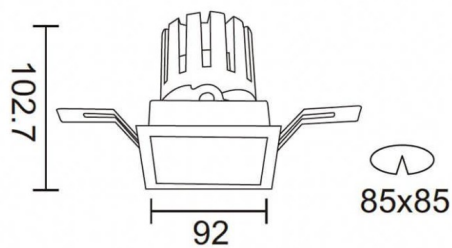

PRO-DS

Downlight Lavov de la familia PRO-DS con una potencia de 17,73W y una optica de 24 grados.CCT 4000K. Con un flujo luminoso total de 1556lm y una eficacia luminosa de 87,76 lm/W. Driver ON/OFF.Fabricado en aluminio inyectado a presión y acabado en color Silver.

Esquema

Código artículo	86.D026.2421.03
Tipo de producto	Indoor
Categoría	Downlights
Familia	PRO-D
Subfamilia	PRO-DS
Pictograms	

Producto	
Potencia real (W)	17.73
Flujo luminoso real (lm)	1556
Eficacia luminosa (lm/W)	87.76
Ángulo de apertura	24
Tiempo de vida	50000 h L80B10
IP	20
Color	Silver
Driver incluido	Si
Equipo	ON/OFF
Flicker Free	Si
Fuente de luz	LED
Tipo de LED	COB
Temperatura de color (K)	4000
Consistencia de color (SDCM)	SDCM3
CRI	90