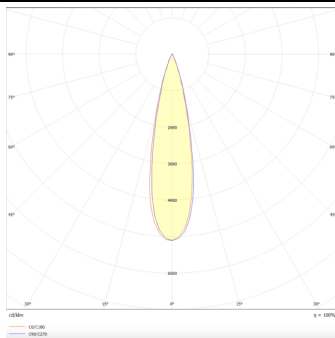

**PRO-DS**

Downlight Lavov de la familia PRO-DS con una potencia de 17,73W y una optica de 24 grados.CCT 4000K. Con un flujo luminoso total de 1556lm y una eficacia luminosa de 87,76 lm/W. Driver DALI.Fabricado en aluminio inyectado a presión y acabado en color Blanco.

Código artículo	86.D026.2423.01
Tipo de producto	Indoor
Categoría	Downlights
Familia	PRO-D
Subfamilia	PRO-DS
Pictograms	

Esquema**Curva fotométrica****Producto**

Potencia real (W)	17.73
Flujo luminoso real (lm)	1556
Eficacia luminosa (lm/W)	87.76
Ángulo de apertura	24
Life time (h)	50000 h L80B10
IP	20
Color	Blanco
Driver incluido	Si
Equipo	DALI
Flicker Free	Si
Light source	LED
Type of LED	COB
Temperatura de color (K)	4000
Consistencia de color (SDCM)	SDCM<3
CRI	90