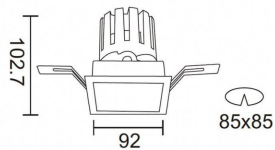

PRO-DS

Downlight Lavov de la familia PRO-DS con una potencia de 17,73W y una optica de 24 grados.CCT 4000K. Con un flujo luminoso total de 1556lm y una eficacia luminosa de 87,76 lm/W. Driver DALI.Fabricado en aluminio inyectado a presión y acabado en color Blanco.

Código artículo	86.D026.2423.01
Tipo de producto	Indoor
Categoría	Downlights
Familia	PRO-D
Subfamilia	PRO-DS

Pictograms

Producto	
Potencia real (W)	17.73
Flujo luminoso real (lm)	1556
Eficacia luminosa (lm/W)	87.76
Ángulo de apertura	24
Life time (h)	50000 h L80B10
IP	20
Color	Blanco
Driver incluido	Si
Equipo	DALI
Flicker Free	Si
Light source	LED
Type of LED	COB
Temperatura de color (K)	4000
Consistencia de color (SDCM)	SDCM<3
CRI	90

Esquema

Curva fotométrica