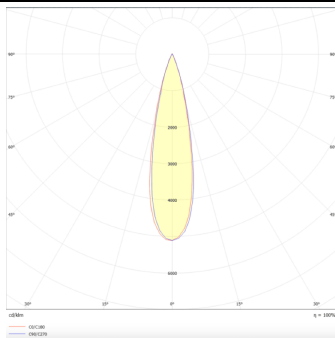

PRO-DS

Downlight Lavov de la familia PRO-DS con una potencia de 17,73W y una optica de 24 grados.CCT 4000K. Con un flujo luminoso total de 1556lm y una eficacia luminosa de 87,76 lm/W. Driver DALI.Fabricado en aluminio inyectado a presión y acabado en color Blanco.

Código artículo	86.D026.2423.01
Tipo de producto	Indoor
Categoría	Downlights
Familia	PRO-D
Subfamilia	PRO-DS
Pictograms	

Esquema

Curva fotométrica

Producto	
Potencia real (W)	17.73
Flujo luminoso real (lm)	1556
Eficacia luminosa (lm/W)	87.76
Ángulo de apertura	24
Life time (h)	50000 h L80B10
IP	20
Color	Blanco
Driver incluido	Si
Equipo	DALI
Flicker Free	Si
Light source	LED
Type of LED	COB
Temperatura de color (K)	4000
Consistencia de color (SDCM)	SDCM<3
CRI	90