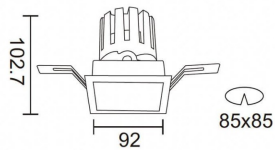

PRO-DS

Downlight Lavov de la familia PRO-DS con una potencia de 17,73W y una optica de 24 grados.CCT 4000K. Con un flujo luminoso total de 1556lm y una eficacia luminosa de 87,76 lm/W. Driver DALI.Fabricado en aluminio inyectado a presión y acabado en color Negro.

Código artículo	86.D026.2423.02

Tipo de producto	Indoor

Categoría	Downlights

Familia	PRO-D

Subfamilia	PRO-DS

Pictograms	

Producto

Potencia real (W)	17.73

Flujo luminoso real (lm)	1556

Eficacia luminosa (lm/W)	87.76

Ángulo de apertura	24

Life time (h)	50000 h L80B10

IP	20

Color	Negro

Driver incluido	Si

Equipo	DALI

Flicker Free	Si

Light source	LED

Type of LED	COB

Temperatura de color (K)	4000

Consistencia de color (SDCM)	SDCM<3

CRI	90

Esquema

Curva fotométrica