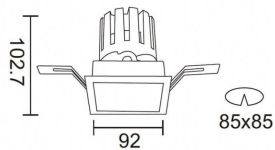

PRO-DS

Downlight Lavov de la familia PRO-DS con una potencia de 17,73W y una optica de 24 grados.CCT 4000K. Con un flujo luminoso total de 1556lm y una eficacia luminosa de 87,76 lm/W. Driver DALI.Fabricado en aluminio inyectado a presión y acabado en color Negro.

Código artículo	86.D026.2423.02
Tipo de producto	Indoor
Categoría	Downlights
Familia	PRO-D
Subfamilia	PRO-DS

Pictograms

Esquema

Curva fotométrica

Producto	
Potencia real (W)	17.73
Flujo luminoso real (lm)	1556
Eficacia luminosa (lm/W)	87.76
Ángulo de apertura	24
Life time (h)	50000 h L80B10
IP	20
Color	Negro
Driver incluido	Si
Equipo	DALI
Flicker Free	Si
Light source	LED
Type of LED	COB
Temperatura de color (K)	4000
Consistencia de color (SDCM)	SDCM<3
CRI	90