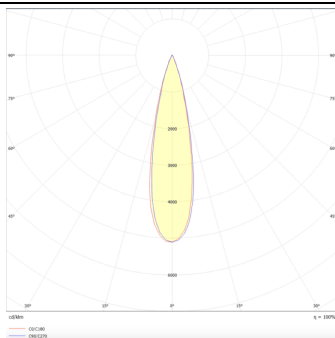

PRO-DS

Downlight Lavov de la familia PRO-DS con una potencia de 17,73W y una optica de 24 grados.CCT 4000K. Con un flujo luminoso total de 1556lm y una eficacia luminosa de 87,76 lm/W. Driver DALI.Fabricado en aluminio inyectado a presión y acabado en color Negro.

Código artículo	86.D026.2423.02
Tipo de producto	Indoor
Categoría	Downlights
Familia	PRO-D
Subfamilia	PRO-DS

Pictograms

Esquema

Curva fotométrica

Producto	
Potencia real (W)	17.73
Flujo luminoso real (lm)	1556
Eficacia luminosa (lm/W)	87.76
Ángulo de apertura	24
Life time (h)	50000 h L80B10
IP	20
Color	Negro
Driver incluido	Si
Equipo	DALI
Flicker Free	Si
Light source	LED
Type of LED	COB
Temperatura de color (K)	4000
Consistencia de color (SDCM)	SDCM<3
CRI	90