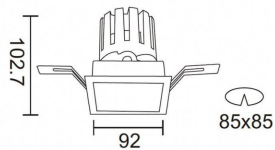

PRO-DS

Downlight Lavov de la familia PRO-DS con una potencia de 17,73W y una optica de 24 grados.CCT 4000K. Con un flujo luminoso total de 1556lm y una eficacia luminosa de 87,76 lm/W. Driver DALI.Fabricado en aluminio inyectado a presión y acabado en color Silver.

Código artículo	86.D026.2423.03
Tipo de producto	Indoor
Categoría	Downlights
Familia	PRO-D
Subfamilia	PRO-DS

Pictograms

Producto	
Potencia real (W)	17.73
Flujo luminoso real (lm)	1556
Eficacia luminosa (lm/W)	87.76
Ángulo de apertura	24
Life time (h)	50000 h L80B10
IP	20
Color	Silver
Driver incluido	Si
Equipo	DALI
Flicker Free	Si
Light source	LED
Type of LED	COB
Temperatura de color (K)	4000
Consistencia de color (SDCM)	SDCM<3
CRI	90

Esquema

Curva fotométrica