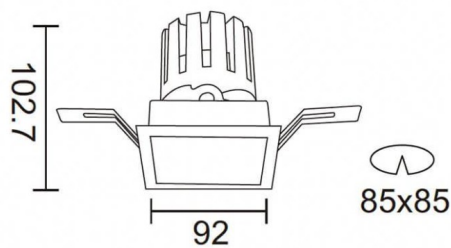

PRO-DS

Downlight Lavov de la familia PRO-DS con una potencia de 17,73W y una optica de 36 grados.CCT 4000K. Con un flujo luminoso total de 1556lm y una eficacia luminosa de 87,76 lm/W. Driver ON/OFF.Fabricado en aluminio inyectado a presión y acabado en color Blanco.

Esquema

Código artículo	86.D026.2431.01
Tipo de producto	Indoor
Categoría	Downlights
Familia	PRO-D
Subfamilia	PRO-DS
Pictograms	

Producto	
Potencia real (W)	17.73
Flujo luminoso real (lm)	1556
Eficacia luminosa (lm/W)	87.76
Ángulo de apertura	36
Tiempo de vida	50000 h L80B10
IP	20
Color	Blanco
Driver incluido	Si
Equipo	ON/OFF
Flicker Free	Si
Fuente de luz	LED
Tipo de LED	COB
Temperatura de color (K)	4000
Consistencia de color (SDCM)	SDCM3
CRI	90