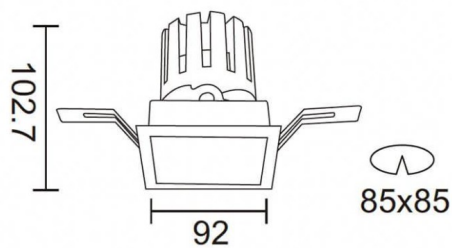

Esquema

PRO-DS

Downlight Lavov de la familia PRO-DS con una potencia de 17,73W y una optica de 36 grados.CCT 4000K. Con un flujo luminoso total de 1556lm y una eficacia luminosa de 87,76 lm/W. Driver ON/OFF.Fabricado en aluminio inyectado a presión y acabado en color Negro.

Código artículo	86.D026.2431.02
Tipo de producto	Indoor
Categoría	Downlights
Familia	PRO-D
Subfamilia	PRO-DS
Pictograms	

Producto	
Potencia real (W)	17.73
Flujo luminoso real (lm)	1556
Eficacia luminosa (lm/W)	87.76
Ángulo de apertura	36
Life time (h)	50000 h L80B10
IP	20
Color	Negro
Driver incluido	Si
Equipo	ON/OFF
Flicker Free	Si
Light source	LED
Type of LED	COB
Temperatura de color (K)	4000
Consistencia de color (SDCM)	SDCM<3
CRI	90