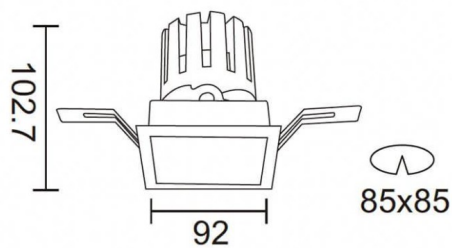

Esquema

PRO-DS

Downlight Lavov de la familia PRO-DS con una potencia de 17,73W y una optica de 36 grados.CCT 4000K. Con un flujo luminoso total de 1556lm y una eficacia luminosa de 87,76 lm/W. Driver ON/OFF.Fabricado en aluminio inyectado a presión y acabado en color Negro.

Código artículo	86.D026.2431.02
Tipo de producto	Indoor
Categoría	Downlights
Familia	PRO-D
Subfamilia	PRO-DS
Pictograms	

Producto	
Potencia real (W)	17.73
Flujo luminoso real (lm)	1556
Eficacia luminosa (lm/W)	87.76
Ángulo de apertura	36
Tiempo de vida	50000 h L80B10
IP	20
Color	Negro
Driver incluido	Si
Equipo	ON/OFF
Flicker Free	Si
Fuente de luz	LED
Tipo de LED	COB
Temperatura de color (K)	4000
Consistencia de color (SDCM)	SDCM3
CRI	90