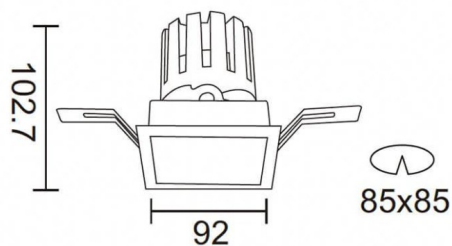

Esquema

PRO-DS

Downlight Lavov de la familia PRO-DS con una potencia de 17,73W y una optica de 36 grados.CCT 4000K. Con un flujo luminoso total de 1556lm y una eficacia luminosa de 87,76 lm/W. Driver ON/OFF.Fabricado en aluminio inyectado a presión y acabado en color Silver.

Código artículo	86.D026.2431.03
Tipo de producto	Indoor
Categoría	Downlights
Familia	PRO-D
Subfamilia	PRO-DS
Pictograms	

Producto	
Potencia real (W)	17.73
Flujo luminoso real (lm)	1556
Eficacia luminosa (lm/W)	87.76
Ángulo de apertura	36
Life time (h)	50000 h L80B10
IP	20
Color	Silver
Driver incluido	Si
Equipo	ON/OFF
Flicker Free	Si
Light source	LED
Type of LED	COB
Temperatura de color (K)	4000
Consistencia de color (SDCM)	SDCM<3
CRI	90