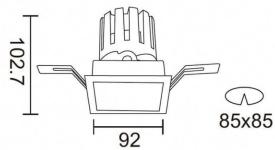

PRO-DS

Downlight Lavov de la familia PRO-DS con una potencia de 17,73W y una optica de 36 grados.CCT 4000K. Con un flujo luminoso total de 1556lm y una eficacia luminosa de 87,76 lm/W. Driver DALI.Fabricado en aluminio inyectado a presión y acabado en color Blanco.

Código artículo	86.D026.2433.01

Tipo de producto	Indoor

Categoría	Downlights

Familia	PRO-D

Subfamilia	PRO-DS

Pictograms	

Producto

Potencia real (W)	17.73

Flujo luminoso real (lm)	1556

Eficacia luminosa (lm/W)	87.76

Ángulo de apertura	36

Life time (h)	50000 h L80B10

IP	20

Color	Blanco

Driver incluido	Si

Equipo	DALI

Flicker Free	Si

Light source	LED

Type of LED	COB

Temperatura de color (K)	4000

Consistencia de color (SDCM)	SDCM<3

CRI	90

Esquema

Curva fotométrica