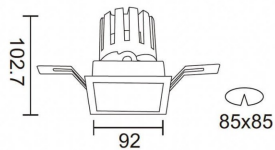

PRO-DS

Downlight Lavov de la familia PRO-DS con una potencia de 17,73W y una optica de 36 grados.CCT 4000K. Con un flujo luminoso total de 1556lm y una eficacia luminosa de 87,76 lm/W. Driver DALI.Fabricado en aluminio inyectado a presión y acabado en color Blanco.

Código artículo	86.D026.2433.01
Tipo de producto	Indoor
Categoría	Downlights
Familia	PRO-D
Subfamilia	PRO-DS

Pictograms

Producto	
Potencia real (W)	17.73
Flujo luminoso real (lm)	1556
Eficacia luminosa (lm/W)	87.76
Ángulo de apertura	36
Life time (h)	50000 h L80B10
IP	20
Color	Blanco
Driver incluido	Si
Equipo	DALI
Flicker Free	Si
Light source	LED
Type of LED	COB
Temperatura de color (K)	4000
Consistencia de color (SDCM)	SDCM<3
CRI	90

Esquema

Curva fotométrica