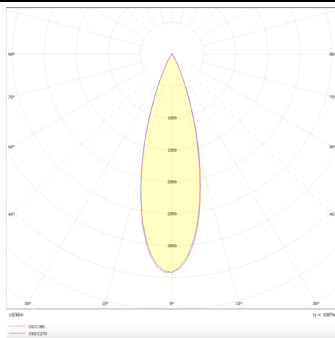

### PRO-DS

Downlight Lavov de la familia PRO-DS con una potencia de 17,73W y una optica de 36 grados.CCT 4000K. Con un flujo luminoso total de 1556lm y una eficacia luminosa de 87,76 lm/W. Driver DALI.Fabricado en aluminio inyectado a presión y acabado en color Blanco.

### Esquema

### Curva fotométrica

### Producto

**Potencia real (W)** 17.73

**Flujo luminoso real (lm)** 1556

**Eficacia luminosa (lm/W)** 87.76

**Ángulo de apertura** 36

**Life time (h)** 50000 h L80B10

**IP** 20

**Color** Blanco