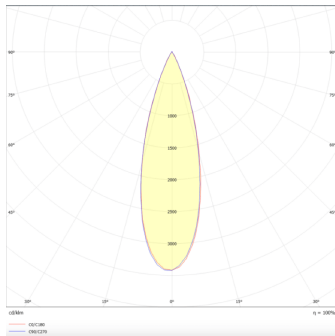

**PRO-DS**

Downlight Lavov de la familia PRO-DS con una potencia de 17,73W y una optica de 36 grados.CCT 4000K. Con un flujo luminoso total de 1556lm y una eficacia luminosa de 87,76 lm/W. Driver DALI.Fabricado en aluminio inyectado a presión y acabado en color Negro.

Familia	PRO-D
----------------	--------------

Subfamilia	PRO-DS
-------------------	---------------

Pictograms	    
	    

**Esquema****Curva fotométrica****Producto**

Potencia real (W)	17.73
--------------------------	--------------

Flujo luminoso real (lm)	1556
---------------------------------	-------------

Eficacia luminosa (lm/W)	87.76
---------------------------------	--------------

Ángulo de apertura	36
---------------------------	-----------