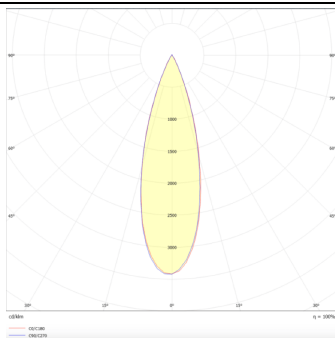

PRO-DS

Downlight Lavov de la familia PRO-DS con una potencia de 17,73W y una optica de 36 grados.CCT 4000K. Con un flujo luminoso total de 1556lm y una eficacia luminosa de 87,76 lm/W. Driver DALI.Fabricado en aluminio inyectado a presión y acabado en color Silver.

Código artículo	86.D026.2433.03
Tipo de producto	Indoor
Categoría	Downlights
Familia	PRO-D
Subfamilia	PRO-DS
Pictograms	

Esquema

Curva fotométrica

Producto

Potencia real (W)	17.73
Flujo luminoso real (lm)	1556
Eficacia luminosa (lm/W)	87.76
Ángulo de apertura	36
Life time (h)	50000 h L80B10
IP	20
Color	Silver
Driver incluido	Si
Equipo	DALI
Flicker Free	Si
Light source	LED
Type of LED	COB
Temperatura de color (K)	4000
Consistencia de color (SDCM)	SDCM<3
CRI	90