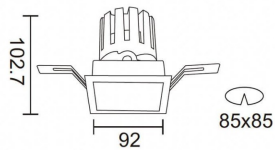

PRO-DS

Downlight Lavov de la familia PRO-DS con una potencia de 17,73W y una optica de 36 grados.CCT 4000K. Con un flujo luminoso total de 1556lm y una eficacia luminosa de 87,76 lm/W. Driver DALI.Fabricado en aluminio inyectado a presión y acabado en color Silver.

Código artículo	86.D026.2433.03

Tipo de producto	Indoor

Categoría	Downlights

Familia	PRO-D

Subfamilia	PRO-DS

Pictograms	

Producto

Potencia real (W)	17.73

Flujo luminoso real (lm)	1556

Eficacia luminosa (lm/W)	87.76

Ángulo de apertura	36

Life time (h)	50000 h L80B10

IP	20

Color	Silver

Driver incluido	Si

Equipo	DALI

Flicker Free	Si

Light source	LED

Type of LED	COB

Temperatura de color (K)	4000

Consistencia de color (SDCM)	SDCM<3

CRI	90

Esquema

Curva fotométrica