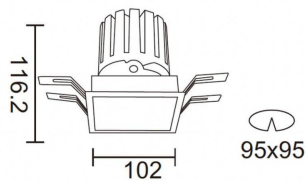

**PRO-DS**

Downlight Lavov de la familia PRO-DS con una potencia de 28,7W y una optica de 12 grados.CCT 3000K. Con un flujo luminoso total de 2336lm y una eficacia luminosa de 81,4 lm/W. Driver ON/OFF.Fabricado en aluminio inyectado a presión y acabado en color Blanco.

Código artículo	86.D026.3311.01
Tipo de producto	Indoor
Categoría	Downlights
Familia	PRO-D
Subfamilia	PRO-DS
Pictograms	

Esquema

Producto	
Potencia real (W)	28.7
Flujo luminoso real (lm)	2336
Eficacia luminosa (lm/W)	81.400000000000006
Ángulo de apertura	12
Life time (h)	50000 h L80B10
IP	20
Color	Blanco
Driver incluido	Si
Equipo	ON/OFF
Flicker Free	Si
Light source	LED
Type of LED	COB
Temperatura de color (K)	3000
Consistencia de color (SDCM)	SDCM<3
CRI	90