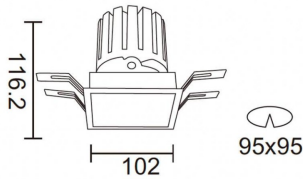

**PRO-DS**

Downlight Lavov de la familia PRO-DS con una potencia de 28,7W y una optica de 12 grados.CCT 3000K. Con un flujo luminoso total de 2336lm y una eficacia luminosa de 81,4 lm/W. Driver ON/OFF.Fabricado en aluminio inyectado a presión y acabado en color Blanco.

Código artículo	86.D026.3311.01
Tipo de producto	Indoor
Categoría	Downlights
Familia	PRO-D
Subfamilia	PRO-DS
Pictograms	

Esquema

Producto	
Potencia real (W)	28.7
Flujo luminoso real (lm)	2336
Eficacia luminosa (lm/W)	81.400000000000006
Ángulo de apertura	12
Life time (h)	50000 h L80B10
IP	20
Color	Blanco
Driver incluido	Si
Equipo	ON/OFF
Flicker Free	Si
Light source	LED
Type of LED	COB
Temperatura de color (K)	3000
Consistencia de color (SDCM)	SDCM<3
CRI	90