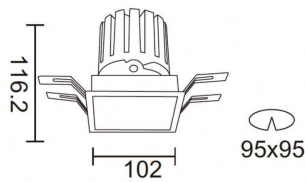

**PRO-DS**

Downlight Lavov de la familia PRO-DS con una potencia de 28,7W y una optica de 12 grados.CCT 3000K. Con un flujo luminoso total de 2336lm y una eficacia luminosa de 81,4 lm/W. Driver ON/OFF.Fabricado en aluminio inyectado a presión y acabado en color Blanco.

Código artículo	86.D026.3311.01
Tipo de producto	Indoor
Categoría	Downlights
Familia	PRO-D
Subfamilia	PRO-DS
Pictograms	

Esquema

Producto	
Potencia real (W)	28.7
Flujo luminoso real (lm)	2336
Eficacia luminosa (lm/W)	81.400000000000006
Ángulo de apertura	12
Life time (h)	50000 h L80B10
IP	20
Color	Blanco
Driver incluido	Si
Equipo	ON/OFF
Flicker Free	Si
Light source	LED
Type of LED	COB
Temperatura de color (K)	3000
Consistencia de color (SDCM)	SDCM<3
CRI	90