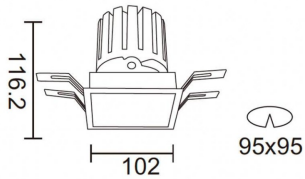

**PRO-DS**

Downlight Lavov de la familia PRO-DS con una potencia de 28,7W y una optica de 12 grados.CCT 3000K. Con un flujo luminoso total de 2336lm y una eficacia luminosa de 81,4 lm/W. Driver ON/OFF.Fabricado en aluminio inyectado a presión y acabado en color Negro.

Código artículo	86.D026.3311.02
Tipo de producto	Indoor
Categoría	Downlights
Familia	PRO-D
Subfamilia	PRO-DS
Pictograms	

Esquema

Producto	
Potencia real (W)	28.7
Flujo luminoso real (lm)	2336
Eficacia luminosa (lm/W)	81.400000000000006
Ángulo de apertura	12
Life time (h)	50000 h L80B10
IP	20
Color	Negro
Driver incluido	Si
Equipo	ON/OFF
Flicker Free	Si
Light source	LED
Type of LED	COB
Temperatura de color (K)	3000
Consistencia de color (SDCM)	SDCM<3
CRI	90