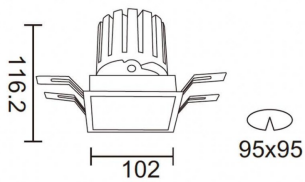

**PRO-DS**

Downlight Lavov de la familia PRO-DS con una potencia de 28,7W y una optica de 12 grados.CCT 3000K. Con un flujo luminoso total de 2336lm y una eficacia luminosa de 81,4 lm/W. Driver ON/OFF.Fabricado en aluminio inyectado a presión y acabado en color Negro.

Código artículo	86.D026.3311.02
Tipo de producto	Indoor
Categoría	Downlights
Familia	PRO-D
Subfamilia	PRO-DS
Pictograms	

**Esquema**

Producto	
Potencia real (W)	28.7
Flujo luminoso real (lm)	2336
Eficacia luminosa (lm/W)	81.400000000000006
Ángulo de apertura	12
Life time (h)	50000 h L80B10
IP	20
Color	Negro
Driver incluido	Si
Equipo	ON/OFF
Flicker Free	Si
Light source	LED
Type of LED	COB
Temperatura de color (K)	3000
Consistencia de color (SDCM)	SDCM<3
CRI	90