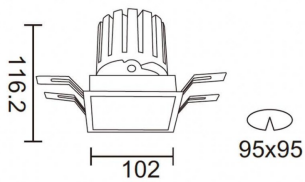

### PRO-DS

Downlight Lavov de la familia PRO-DS con una potencia de 28,7W y una optica de 12 grados.CCT 3000K. Con un flujo luminoso total de 2336lm y una eficacia luminosa de 81,4 lm/W. Driver ON/OFF.Fabricado en aluminio inyectado a presión y acabado en color Silver.

### Esquema

<b>Producto</b>	
<b>Potencia real (W)</b>	<b>28.7</b>
<b>Flujo luminoso real (lm)</b>	<b>2336</b>
<b>Eficacia luminosa (lm/W)</b>	<b>81.400000000000006</b>
<b>Ángulo de apertura</b>	<b>12</b>
<b>Life time (h)</b>	<b>50000 h L80B10</b>
<b>IP</b>	<b>20</b>
<b>Color</b>	<b>Silver</b>
<b>Driver incluido</b>	<b>Si</b>
<b>Equipo</b>	<b>ON/OFF</b>
<b>Flicker Free</b>	<b>Si</b>
<b>Light source</b>	<b>LED</b>
<b>Type of LED</b>	<b>COB</b>
<b>Temperatura de color (K)</b>	<b>3000</b>
<b>Consistencia de color (SDCM)</b>	<b>SDCM&lt;3</b>
<b>CRI</b>	<b>90</b>