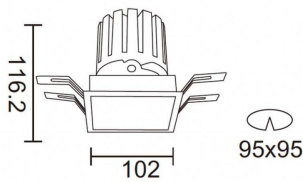

**PRO-DS**

Downlight Lavov de la familia PRO-DS con una potencia de 28,7W y una optica de 12 grados.CCT 3000K. Con un flujo luminoso total de 2336lm y una eficacia luminosa de 81,4 lm/W. Driver ON/OFF.Fabricado en aluminio inyectado a presión y acabado en color Silver.

Código artículo	86.D026.3311.03
Tipo de producto	Indoor
Categoría	Downlights
Familia	PRO-D
Subfamilia	PRO-DS
Pictograms	

Esquema

Producto	
Potencia real (W)	28.7
Flujo luminoso real (lm)	2336
Eficacia luminosa (lm/W)	81.400000000000006
Ángulo de apertura	12
Life time (h)	50000 h L80B10
IP	20
Color	Silver
Driver incluido	Si
Equipo	ON/OFF
Flicker Free	Si
Light source	LED
Type of LED	COB
Temperatura de color (K)	3000
Consistencia de color (SDCM)	SDCM<3
CRI	90