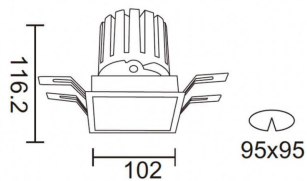

PRO-DS

Downlight Lavov de la familia PRO-DS con una potencia de 28,7W y una optica de 12 grados.CCT 3000K. Con un flujo luminoso total de 2336lm y una eficacia luminosa de 81,4 lm/W. Driver ON/OFF.Fabricado en aluminio inyectado a presión y acabado en color Silver.

Código artículo	86.D026.3311.03
Tipo de producto	Indoor
Categoría	Downlights
Familia	PRO-D
Subfamilia	PRO-DS
Pictograms	

Esquema

Producto	
Potencia real (W)	28.7
Flujo luminoso real (lm)	2336
Eficacia luminosa (lm/W)	81.400000000000006
Ángulo de apertura	12
Life time (h)	50000 h L80B10
IP	20
Color	Silver
Driver incluido	Si
Equipo	ON/OFF
Flicker Free	Si
Light source	LED
Type of LED	COB
Temperatura de color (K)	3000
Consistencia de color (SDCM)	SDCM<3
CRI	90