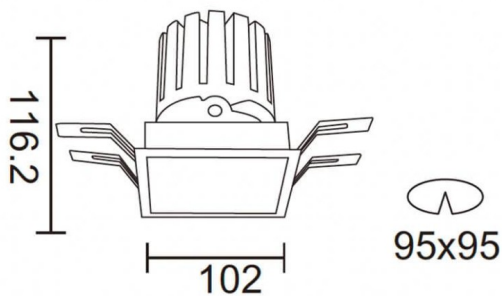

Esquema

PRO-DS

Downlight Lavov de la familia PRO-DS con una potencia de 28,7W y una optica de 12 grados.CCT 3000K. Con un flujo luminoso total de 2336lm y una eficacia luminosa de 81,4 lm/W. Driver ON/OFF.Fabricado en aluminio inyectado a presión y acabado en color Silver.

Código artículo	86.D026.3311.03
Tipo de producto	Indoor
Categoría	Downlights
Familia	PRO-D
Subfamilia	PRO-DS
Pictograms	

Producto	
Potencia real (W)	28.7
Flujo luminoso real (lm)	2336
Eficacia luminosa (lm/W)	81.4
Ángulo de apertura	12
Life time (h)	50000 h L80B10
IP	20
Color	Silver
Driver incluido	Si
Equipo	ON/OFF
Flicker Free	Si
Light source	LED
Type of LED	COB
Temperatura de color (K)	3000
Consistencia de color (SDCM)	SDCM<3
CRI	90