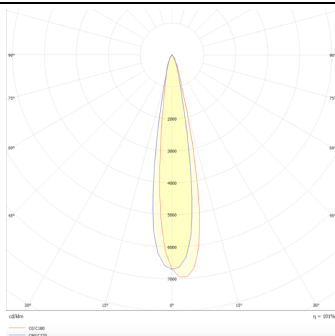

PRO-DS

Downlight Lavov de la familia PRO-DS con una potencia de 28,7W y una optica de 12 grados.CCT 3000K. Con un flujo luminoso total de 2336lm y una eficacia luminosa de 81,4 lm/W. Driver DALI.Fabricado en aluminio inyectado a presión y acabado en color Blanco.

Código artículo	86.D026.3313.01
Tipo de producto	Indoor
Categoría	Downlights
Familia	PRO-D
Subfamilia	PRO-DS
Pictograms	

Esquema

Curva fotométrica

Producto	
Potencia real (W)	28.7
Flujo luminoso real (lm)	2336
Eficacia luminosa (lm/W)	81.400000000000006
Ángulo de apertura	12
Life time (h)	50000 h L80B10
IP	20
Color	Blanco
Driver incluido	Si
Equipo	DALI
Flicker Free	Si
Light source	LED
Type of LED	COB
Temperatura de color (K)	3000
Consistencia de color (SDCM)	SDCM<3
CRI	90