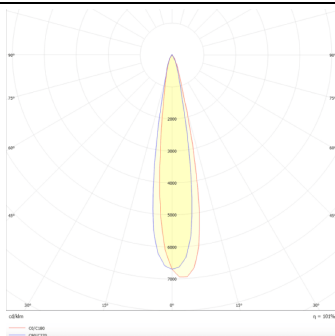

Familia	PRO-D
----------------	--------------

Subfamilia	PRO-DS
-------------------	---------------

Pictograms	    
	    

Esquema

Curva fotométrica

Producto

Potencia real (W)	28.7
--------------------------	-------------

Flujo luminoso real (lm)	2336
---------------------------------	-------------

Eficacia luminosa (lm/W)	81.400000000000006
---------------------------------	---------------------------

Ángulo de apertura	12
---------------------------	-----------