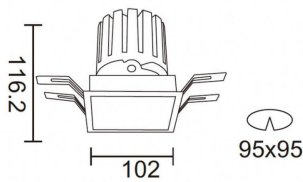

PRO-DS

Downlight Lavov de la familia PRO-DS con una potencia de 28,7W y una optica de 12 grados.CCT 3000K. Con un flujo luminoso total de 2336lm y una eficacia luminosa de 81,4 lm/W. Driver DALI.Fabricado en aluminio inyectado a presión y acabado en color Blanco.

Código artículo	86.D026.3313.01
Tipo de producto	Indoor
Categoría	Downlights
Familia	PRO-D
Subfamilia	PRO-DS
Pictograms	

Esquema

Curva fotométrica

Producto	
Potencia real (W)	28.7
Flujo luminoso real (lm)	2336
Eficacia luminosa (lm/W)	81.400000000000006
Ángulo de apertura	12
Life time (h)	50000 h L80B10
IP	20
Color	Blanco
Driver incluido	Si
Equipo	DALI
Flicker Free	Si
Light source	LED
Type of LED	COB
Temperatura de color (K)	3000
Consistencia de color (SDCM)	SDCM<3
CRI	90