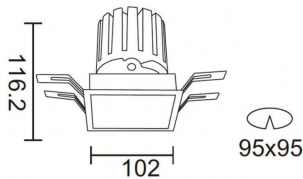

PRO-DS

Downlight Lavov de la familia PRO-DS con una potencia de 28,7W y una optica de 12 grados.CCT 3000K. Con un flujo luminoso total de 2336lm y una eficacia luminosa de 81,4 lm/W. Driver DALI.Fabricado en aluminio inyectado a presión y acabado en color Blanco.

Código artículo	86.D026.3313.01
Tipo de producto	Indoor
Categoría	Downlights
Familia	PRO-D
Subfamilia	PRO-DS
Pictograms	

Esquema

Producto	
Potencia real (W)	28.7
Flujo luminoso real (lm)	2336
Eficacia luminosa (lm/W)	81.400000000000006
Ángulo de apertura	12
Life time (h)	50000 h L80B10
IP	20
Color	Blanco
Driver incluido	Si
Equipo	DALI
Flicker Free	Si
Light source	LED
Type of LED	COB
Temperatura de color (K)	3000
Consistencia de color (SDCM)	SDCM<3
CRI	90