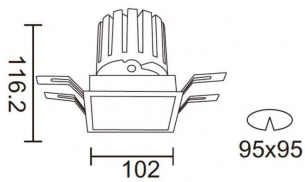

PRO-DS

Downlight Lavov de la familia PRO-DS con una potencia de 28,7W y una optica de 12 grados.CCT 3000K. Con un flujo luminoso total de 2336lm y una eficacia luminosa de 81,4 lm/W. Driver DALI.Fabricado en aluminio inyectado a presión y acabado en color Silver.

Código artículo	86.D026.3313.03
Tipo de producto	Indoor
Categoría	Downlights
Familia	PRO-D
Subfamilia	PRO-DS
Pictograms	

Esquema

Curva fotométrica

Producto	
Potencia real (W)	28.7
Flujo luminoso real (lm)	2336
Eficacia luminosa (lm/W)	81.400000000000006
Ángulo de apertura	12
Life time (h)	50000 h L80B10
IP	20
Color	Silver
Driver incluido	Si
Equipo	DALI
Flicker Free	Si
Light source	LED
Type of LED	COB
Temperatura de color (K)	3000
Consistencia de color (SDCM)	SDCM<3
CRI	90