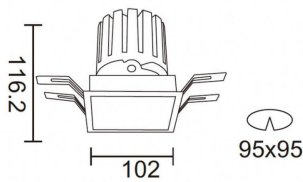

PRO-DS

Downlight Lavov de la familia PRO-DS con una potencia de 28,7W y una optica de 12 grados.CCT 3000K. Con un flujo luminoso total de 2336lm y una eficacia luminosa de 81,4 lm/W. Driver DALI.Fabricado en aluminio inyectado a presión y acabado en color Silver.

Código artículo	86.D026.3313.03
Tipo de producto	Indoor
Categoría	Downlights
Familia	PRO-D
Subfamilia	PRO-DS
Pictograms	

Esquema

Curva fotométrica

Producto	
Potencia real (W)	28.7
Flujo luminoso real (lm)	2336
Eficacia luminosa (lm/W)	81.400000000000006
Ángulo de apertura	12
Life time (h)	50000 h L80B10
IP	20
Color	Silver
Driver incluido	Si
Equipo	DALI
Flicker Free	Si
Light source	LED
Type of LED	COB
Temperatura de color (K)	3000
Consistencia de color (SDCM)	SDCM<3
CRI	90