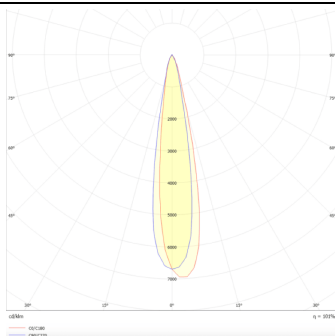

PRO-DS

Downlight Lavov de la familia PRO-DS con una potencia de 28,7W y una optica de 12 grados.CCT 3000K. Con un flujo luminoso total de 2336lm y una eficacia luminosa de 81,4 lm/W. Driver DALI.Fabricado en aluminio inyectado a presión y acabado en color Silver.

Código artículo	86.D026.3313.03
Tipo de producto	Indoor
Categoría	Downlights
Familia	PRO-D
Subfamilia	PRO-DS
Pictograms	

Esquema

Curva fotométrica

Producto	
Potencia real (W)	28.7
Flujo luminoso real (lm)	2336
Eficacia luminosa (lm/W)	81.400000000000006
Ángulo de apertura	12
Life time (h)	50000 h L80B10
IP	20
Color	Silver
Driver incluido	Si
Equipo	DALI
Flicker Free	Si
Light source	LED
Type of LED	COB
Temperatura de color (K)	3000
Consistencia de color (SDCM)	SDCM<3
CRI	90