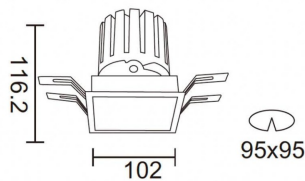

**PRO-DS**

Downlight Lavov de la familia PRO-DS con una potencia de 28,7W y una optica de 24 grados.CCT 3000K. Con un flujo luminoso total de 2336lm y una eficacia luminosa de 81,4 lm/W. Driver ON/OFF.Fabricado en aluminio inyectado a presión y acabado en color Blanco.

Código artículo	86.D026.3321.01
Tipo de producto	Indoor
Categoría	Downlights
Familia	PRO-D
Subfamilia	PRO-DS
Pictograms	

Esquema

Producto	
Potencia real (W)	28.7
Flujo luminoso real (lm)	2336
Eficacia luminosa (lm/W)	81.400000000000006
Ángulo de apertura	24
Life time (h)	50000 h L80B10
IP	20
Color	Blanco
Driver incluido	Si
Equipo	ON/OFF
Flicker Free	Si
Light source	LED
Type of LED	COB
Temperatura de color (K)	3000
Consistencia de color (SDCM)	SDCM<3
CRI	90