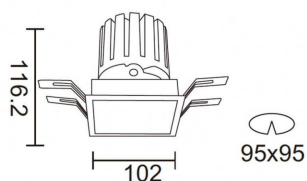

**PRO-DS**

Downlight Lavov de la familia PRO-DS con una potencia de 28,7W y una optica de 24 grados.CCT 3000K. Con un flujo luminoso total de 2336lm y una eficacia luminosa de 81,4 lm/W. Driver ON/OFF.Fabricado en aluminio inyectado a presión y acabado en color Blanco.

Código artículo	86.D026.3321.01
Tipo de producto	Indoor
Categoría	Downlights
Familia	PRO-D
Subfamilia	PRO-DS
Pictograms	

Esquema

Producto	
Potencia real (W)	28.7
Flujo luminoso real (lm)	2336
Eficacia luminosa (lm/W)	81.400000000000006
Ángulo de apertura	24
Life time (h)	50000 h L80B10
IP	20
Color	Blanco
Driver incluido	Si
Equipo	ON/OFF
Flicker Free	Si
Light source	LED
Type of LED	COB
Temperatura de color (K)	3000
Consistencia de color (SDCM)	SDCM<3
CRI	90