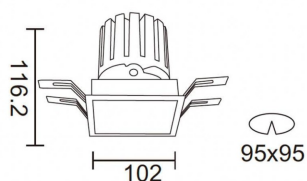

Esquema

Producto

Potencia real (W) 28.7

Flujo luminoso real (lm) 2336

Eficacia luminosa (lm/W) 81.400000000000006

Ángulo de apertura 24

Life time (h) 50000 h L80B10

IP 20

Color Blanco

Driver incluido Si

Equipo ON/OFF

Flicker Free Si

Light source LED

Type of LED COB

Temperatura de color (K) 3000

Consistencia de color (SDCM) SDCM<3

CRI 90