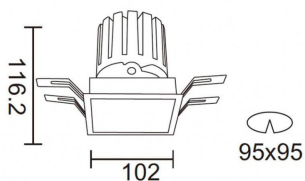

Familia	PRO-D
----------------	--------------

Subfamilia	PRO-DS
-------------------	---------------

Pictograms	    
	    

Esquema

Producto

Potencia real (W)	28.7
--------------------------	-------------

Flujo luminoso real (lm)	2336
---------------------------------	-------------