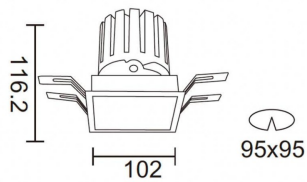

**PRO-DS**

Downlight Lavov de la familia PRO-DS con una potencia de 28,7W y una optica de 24 grados.CCT 3000K. Con un flujo luminoso total de 2336lm y una eficacia luminosa de 81,4 lm/W. Driver ON/OFF.Fabricado en aluminio inyectado a presión y acabado en color Negro.

Código artículo	86.D026.3321.02
Tipo de producto	Indoor
Categoría	Downlights
Familia	PRO-D
Subfamilia	PRO-DS
Pictograms	

Esquema

Producto	
Potencia real (W)	28.7
Flujo luminoso real (lm)	2336
Eficacia luminosa (lm/W)	81.400000000000006
Ángulo de apertura	24
Life time (h)	50000 h L80B10
IP	20
Color	Negro
Driver incluido	Si
Equipo	ON/OFF
Flicker Free	Si
Light source	LED
Type of LED	COB
Temperatura de color (K)	3000
Consistencia de color (SDCM)	SDCM<3
CRI	90