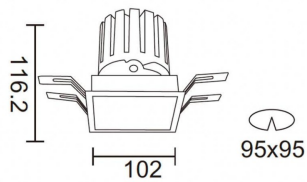

Esquema

Producto	
Potencia real (W)	28.7
Flujo luminoso real (lm)	2336
Eficacia luminosa (lm/W)	81.400000000000006
Ángulo de apertura	24
Life time (h)	50000 h L80B10
IP	20
Color	Negro
Driver incluido	Si
Equipo	ON/OFF
Flicker Free	Si
Light source	LED
Type of LED	COB
Temperatura de color (K)	3000
Consistencia de color (SDCM)	SDCM<3
CRI	90