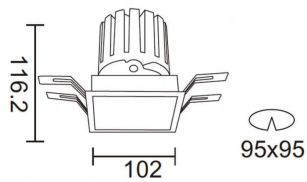

**PRO-DS**

Downlight Lavov de la familia PRO-DS con una potencia de 28,7W y una optica de 24 grados.CCT 3000K. Con un flujo luminoso total de 2336lm y una eficacia luminosa de 81,4 lm/W. Driver ON/OFF.Fabricado en aluminio inyectado a presión y acabado en color Silver.

Código artículo	86.D026.3321.03
Tipo de producto	Indoor
Categoría	Downlights
Familia	PRO-D
Subfamilia	PRO-DS
Pictograms	

Esquema

Producto	
Potencia real (W)	28.7
Flujo luminoso real (lm)	2336
Eficacia luminosa (lm/W)	81.400000000000006
Ángulo de apertura	24
Life time (h)	50000 h L80B10
IP	20
Color	Silver
Driver incluido	Si
Equipo	ON/OFF
Flicker Free	Si
Light source	LED
Type of LED	COB
Temperatura de color (K)	3000
Consistencia de color (SDCM)	SDCM<3
CRI	90