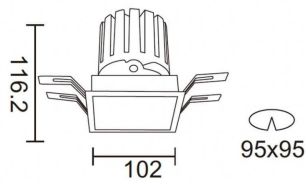

Esquema

Producto	
Potencia real (W)	28.7
Flujo luminoso real (lm)	2336
Eficacia luminosa (lm/W)	81.400000000000006
Ángulo de apertura	24
Life time (h)	50000 h L80B10
IP	20
Color	Silver
Driver incluido	Si
Equipo	ON/OFF
Flicker Free	Si
Light source	LED
Type of LED	COB
Temperatura de color (K)	3000
Consistencia de color (SDCM)	SDCM<3
CRI	90