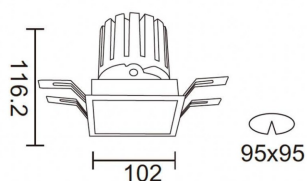

### Esquema

### Producto

**Potencia real (W)** 28.7

**Flujo luminoso real (lm)** 2336

**Eficacia luminosa (lm/W)** 81.400000000000006

**Ángulo de apertura** 24

**Life time (h)** 50000 h L80B10

**IP** 20

**Color** Blanco