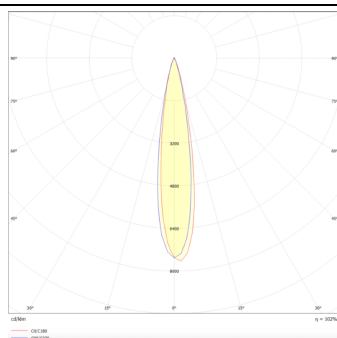

### PRO-DS

Downlight Lavov de la familia PRO-DS con una potencia de 28,7W y una optica de 24 grados.CCT 3000K. Con un flujo luminoso total de 2336lm y una eficacia luminosa de 81,4 lm/W. Driver DALI.Fabricado en aluminio inyectado a presión y acabado en color Blanco.

### Esquema

### Curva fotométrica

### Producto

**Potencia real (W)** 28.7

**Flujo luminoso real (lm)** 2336

**Eficacia luminosa (lm/W)** 81.400000000000006

**Ángulo de apertura** 24

**Life time (h)** 50000 h L80B10

**IP** 20

**Color** Blanco