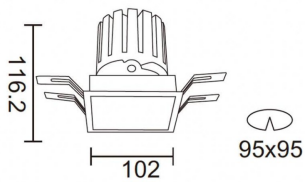

**PRO-DS**

Downlight Lavov de la familia PRO-DS con una potencia de 28,7W y una optica de 24 grados.CCT 3000K. Con un flujo luminoso total de 2336lm y una eficacia luminosa de 81,4 lm/W. Driver DALI.Fabricado en aluminio inyectado a presión y acabado en color Negro.

Código artículo	86.D026.3323.02
Tipo de producto	Indoor
Categoría	Downlights
Familia	PRO-D
Subfamilia	PRO-DS

Pictograms**Esquema**

Producto	
Potencia real (W)	28.7
Flujo luminoso real (lm)	2336
Eficacia luminosa (lm/W)	81.400000000000006
Ángulo de apertura	24
Life time (h)	50000 h L80B10
IP	20
Color	Negro
Driver incluido	Si
Equipo	DALI
Flicker Free	Si
Light source	LED
Type of LED	COB
Temperatura de color (K)	3000
Consistencia de color (SDCM)	SDCM<3
CRI	90