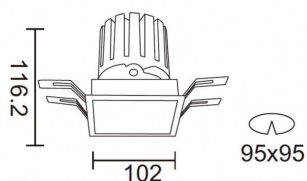

PRO-DS

Downlight Lavov de la familia PRO-DS con una potencia de 28,7W y una optica de 24 grados.CCT 3000K. Con un flujo luminoso total de 2336lm y una eficacia luminosa de 81,4 lm/W. Driver DALI.Fabricado en aluminio inyectado a presión y acabado en color Negro.

Código artículo	86.D026.3323.02
Tipo de producto	Indoor
Categoría	Downlights
Familia	PRO-D
Subfamilia	PRO-DS

Pictograms

Esquema

Curva fotométrica

Producto	
Potencia real (W)	28.7
Flujo luminoso real (lm)	2336
Eficacia luminosa (lm/W)	81.400000000000006
Ángulo de apertura	24
Life time (h)	50000 h L80B10
IP	20
Color	Negro
Driver incluido	Si
Equipo	DALI
Flicker Free	Si
Light source	LED
Type of LED	COB
Temperatura de color (K)	3000
Consistencia de color (SDCM)	SDCM<3
CRI	90