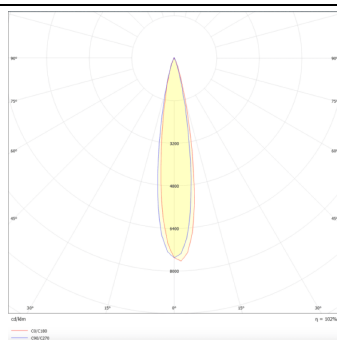

PRO-DS

Downlight Lavov de la familia PRO-DS con una potencia de 28,7W y una optica de 24 grados.CCT 3000K. Con un flujo luminoso total de 2336lm y una eficacia luminosa de 81,4 lm/W. Driver DALI.Fabricado en aluminio inyectado a presión y acabado en color Negro.

Código artículo	86.D026.3323.02
Tipo de producto	Indoor
Categoría	Downlights
Familia	PRO-D
Subfamilia	PRO-DS

Pictograms

Esquema

Curva fotométrica

Producto	
Potencia real (W)	28.7
Flujo luminoso real (lm)	2336
Eficacia luminosa (lm/W)	81.400000000000006
Ángulo de apertura	24
Life time (h)	50000 h L80B10
IP	20
Color	Negro
Driver incluido	Si
Equipo	DALI
Flicker Free	Si
Light source	LED
Type of LED	COB
Temperatura de color (K)	3000
Consistencia de color (SDCM)	SDCM<3
CRI	90