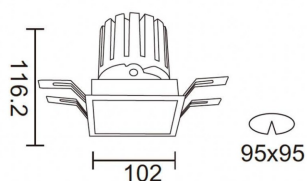

PRO-DS

Downlight Lavov de la familia PRO-DS con una potencia de 28,7W y una optica de 24 grados.CCT 3000K. Con un flujo luminoso total de 2336lm y una eficacia luminosa de 81,4 lm/W. Driver DALI.Fabricado en aluminio inyectado a presión y acabado en color Silver.

Código artículo	86.D026.3323.03
Tipo de producto	Indoor
Categoría	Downlights
Familia	PRO-D
Subfamilia	PRO-DS
Pictograms	

Esquema

Producto	
Potencia real (W)	28.7
Flujo luminoso real (lm)	2336
Eficacia luminosa (lm/W)	81.400000000000006
Ángulo de apertura	24
Life time (h)	50000 h L80B10
IP	20
Color	Silver
Driver incluido	Si
Equipo	DALI
Flicker Free	Si
Light source	LED
Type of LED	COB
Temperatura de color (K)	3000
Consistencia de color (SDCM)	SDCM<3
CRI	90