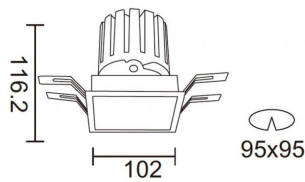

**PRO-DS**

Downlight Lavov de la familia PRO-DS con una potencia de 28,7W y una optica de 36 grados.CCT 3000K. Con un flujo luminoso total de 2336lm y una eficacia luminosa de 81,4 lm/W. Driver ON/OFF.Fabricado en aluminio inyectado a presión y acabado en color Blanco.

| | |
|-------------------------------------|---------------------------|
| Producto | |
| Potencia real (W) | 28.7 |
| Flujo luminoso real (lm) | 2336 |
| Eficacia luminosa (lm/W) | 81.400000000000006 |
| Ángulo de apertura | 36 |
| Life time (h) | 50000 h L80B10 |
| IP | 20 |
| Color | Blanco |
| Driver incluido | Si |
| Equipo | ON/OFF |
| Flicker Free | Si |
| Light source | LED |
| Type of LED | COB |
| Temperatura de color (K) | 3000 |
| Consistencia de color (SDCM) | SDCM<3 |
| CRI | 90 |