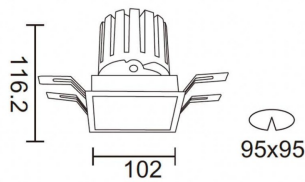

**PRO-DS**

Downlight Lavov de la familia PRO-DS con una potencia de 28,7W y una optica de 36 grados.CCT 3000K. Con un flujo luminoso total de 2336lm y una eficacia luminosa de 81,4 lm/W. Driver ON/OFF.Fabricado en aluminio inyectado a presión y acabado en color Blanco.

Código artículo	86.D026.3331.01
Tipo de producto	Indoor
Categoría	Downlights
Familia	PRO-D
Subfamilia	PRO-DS
Pictograms	

Esquema

Producto	
Potencia real (W)	28.7
Flujo luminoso real (lm)	2336
Eficacia luminosa (lm/W)	81.400000000000006
Ángulo de apertura	36
Life time (h)	50000 h L80B10
IP	20
Color	Blanco
Driver incluido	Si
Equipo	ON/OFF
Flicker Free	Si
Light source	LED
Type of LED	COB
Temperatura de color (K)	3000
Consistencia de color (SDCM)	SDCM<3
CRI	90