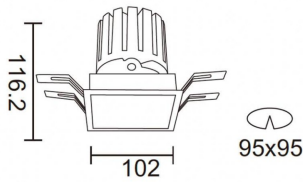

**PRO-DS**

Downlight Lavov de la familia PRO-DS con una potencia de 28,7W y una optica de 36 grados.CCT 3000K. Con un flujo luminoso total de 2336lm y una eficacia luminosa de 81,4 lm/W. Driver ON/OFF.Fabricado en aluminio inyectado a presión y acabado en color Negro.

Código artículo	86.D026.3331.02
Tipo de producto	Indoor
Categoría	Downlights
Familia	PRO-D
Subfamilia	PRO-DS

Pictograms**Esquema**

Producto	
Potencia real (W)	28.7
Flujo luminoso real (lm)	2336
Eficacia luminosa (lm/W)	81.400000000000006
Ángulo de apertura	36
Life time (h)	50000 h L80B10
IP	20
Color	Negro
Driver incluido	Si
Equipo	ON/OFF
Flicker Free	Si
Light source	LED
Type of LED	COB
Temperatura de color (K)	3000
Consistencia de color (SDCM)	SDCM<3
CRI	90