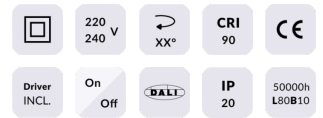

**PRO-DS**

Downlight Lavov de la familia PRO-DS con una potencia de 28,7W y una optica de 36 grados.CCT 3000K. Con un flujo luminoso total de 2336lm y una eficacia luminosa de 81,4 lm/W. Driver ON/OFF.Fabricado en aluminio inyectado a presión y acabado en color Negro.

Código artículo	86.D026.3331.02
Tipo de producto	Indoor
Categoría	Downlights
Familia	PRO-D
Subfamilia	PRO-DS

Pictograms**Esquema**

Producto	
Potencia real (W)	28.7
Flujo luminoso real (lm)	2336
Eficacia luminosa (lm/W)	81.400000000000006
Ángulo de apertura	36
Life time (h)	50000 h L80B10
IP	20
Color	Negro
Driver incluido	Si
Equipo	ON/OFF
Flicker Free	Si
Light source	LED
Type of LED	COB
Temperatura de color (K)	3000
Consistencia de color (SDCM)	SDCM<3
CRI	90