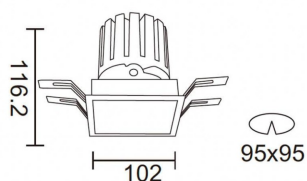

Esquema

Producto

Potencia real (W)	28.7

Flujo luminoso real (lm)	2336

Eficacia luminosa (lm/W)	81.400000000000006

Ángulo de apertura	36

Life time (h)	50000 h L80B10

IP	20

Color	Negro

Driver incluido	Si

Equipo	ON/OFF

Flicker Free	Si

Light source	LED

Type of LED	COB

Temperatura de color (K)	3000

Consistencia de color (SDCM)	SDCM<3

CRI	90