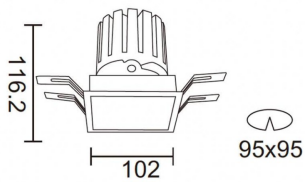

**PRO-DS**

Downlight Lavov de la familia PRO-DS con una potencia de 28,7W y una optica de 36 grados.CCT 3000K. Con un flujo luminoso total de 2336lm y una eficacia luminosa de 81,4 lm/W. Driver ON/OFF.Fabricado en aluminio inyectado a presión y acabado en color Negro.

Código artículo	86.D026.3331.02
Tipo de producto	Indoor
Categoría	Downlights
Familia	PRO-D
Subfamilia	PRO-DS
Pictograms	

Esquema

Producto	
Potencia real (W)	28.7
Flujo luminoso real (lm)	2336
Eficacia luminosa (lm/W)	81.400000000000006
Ángulo de apertura	36
Life time (h)	50000 h L80B10
IP	20
Color	Negro
Driver incluido	Si
Equipo	ON/OFF
Flicker Free	Si
Light source	LED
Type of LED	COB
Temperatura de color (K)	3000
Consistencia de color (SDCM)	SDCM<3
CRI	90