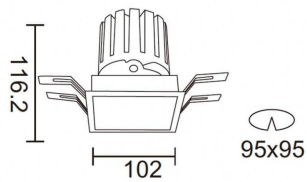

PRO-DS

Downlight Lavov de la familia PRO-DS con una potencia de 28,7W y una optica de 36 grados.CCT 3000K. Con un flujo luminoso total de 2336lm y una eficacia luminosa de 81,4 lm/W. Driver ON/OFF.Fabricado en aluminio inyectado a presión y acabado en color Silver.

Código artículo	86.D026.3331.03
Tipo de producto	Indoor
Categoría	Downlights
Familia	PRO-D
Subfamilia	PRO-DS
Pictograms	

Esquema

Producto	
Potencia real (W)	28.7
Flujo luminoso real (lm)	2336
Eficacia luminosa (lm/W)	81.400000000000006
Ángulo de apertura	36
Life time (h)	50000 h L80B10
IP	20
Color	Silver
Driver incluido	Si
Equipo	ON/OFF
Flicker Free	Si
Light source	LED
Type of LED	COB
Temperatura de color (K)	3000
Consistencia de color (SDCM)	SDCM<3
CRI	90