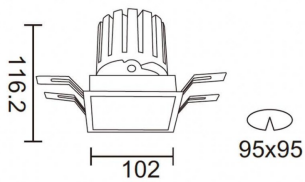

**PRO-DS**

Downlight Lavov de la familia PRO-DS con una potencia de 28,7W y una optica de 36 grados.CCT 3000K. Con un flujo luminoso total de 2336lm y una eficacia luminosa de 81,4 lm/W. Driver ON/OFF.Fabricado en aluminio inyectado a presión y acabado en color Silver.

Código artículo	86.D026.3331.03
Tipo de producto	Indoor
Categoría	Downlights
Familia	PRO-D
Subfamilia	PRO-DS
Pictograms	

Esquema

Producto	
Potencia real (W)	28.7
Flujo luminoso real (lm)	2336
Eficacia luminosa (lm/W)	81.400000000000006
Ángulo de apertura	36
Life time (h)	50000 h L80B10
IP	20
Color	Silver
Driver incluido	Si
Equipo	ON/OFF
Flicker Free	Si
Light source	LED
Type of LED	COB
Temperatura de color (K)	3000
Consistencia de color (SDCM)	SDCM<3
CRI	90