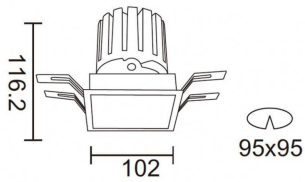

**PRO-DS**

Downlight Lavov de la familia PRO-DS con una potencia de 28,7W y una optica de 36 grados.CCT 3000K. Con un flujo luminoso total de 2336lm y una eficacia luminosa de 81,4 lm/W. Driver ON/OFF.Fabricado en aluminio inyectado a presión y acabado en color Silver.

Código artículo	86.D026.3331.03
Tipo de producto	Indoor
Categoría	Downlights
Familia	PRO-D
Subfamilia	PRO-DS
Pictograms	

Esquema

Producto	
Potencia real (W)	28.7
Flujo luminoso real (lm)	2336
Eficacia luminosa (lm/W)	81.400000000000006
Ángulo de apertura	36
Life time (h)	50000 h L80B10
IP	20
Color	Silver
Driver incluido	Si
Equipo	ON/OFF
Flicker Free	Si
Light source	LED
Type of LED	COB
Temperatura de color (K)	3000
Consistencia de color (SDCM)	SDCM<3
CRI	90