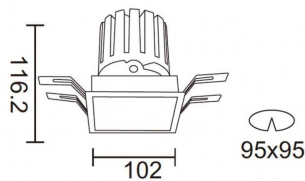

PRO-DS

Downlight Lavov de la familia PRO-DS con una potencia de 28,7W y una optica de 36 grados.CCT 3000K. Con un flujo luminoso total de 2336lm y una eficacia luminosa de 81,4 lm/W. Driver DALI.Fabricado en aluminio inyectado a presión y acabado en color Blanco.

Código artículo	86.D026.3333.01
Tipo de producto	Indoor
Categoría	Downlights
Familia	PRO-D
Subfamilia	PRO-DS
Pictograms	

Producto	
Potencia real (W)	28.7
Flujo luminoso real (lm)	2336
Eficacia luminosa (lm/W)	81.400000000000006
Ángulo de apertura	36
Life time (h)	50000 h L80B10
IP	20
Color	Blanco
Driver incluido	Si
Equipo	DALI
Flicker Free	Si
Light source	LED
Type of LED	COB
Temperatura de color (K)	3000
Consistencia de color (SDCM)	SDCM<3
CRI	90

Esquema

Curva fotométrica