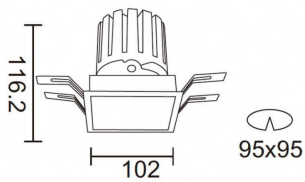

PRO-DS

Downlight Lavov de la familia PRO-DS con una potencia de 28,7W y una optica de 36 grados.CCT 3000K. Con un flujo luminoso total de 2336lm y una eficacia luminosa de 81,4 lm/W. Driver DALI.Fabricado en aluminio inyectado a presión y acabado en color Negro.

Código artículo 86.D026.3333.02

Tipo de producto Indoor

Categoría Downlights

Familia PRO-D

Subfamilia PRO-DS

Pictograms

Esquema

Curva fotométrica

Producto

Potencia real (W) 28.7

Flujo luminoso real (lm) 2336

Eficacia luminosa (lm/W) 81.400000000000006

Ángulo de apertura 36

Life time (h) 50000 h L80B10

IP 20

Color Negro

Driver incluido Si

Equipo DALI

Flicker Free Si

Light source LED

Type of LED COB

Temperatura de color (K) 3000

Consistencia de color (SDCM) SDCM<3

CRI 90