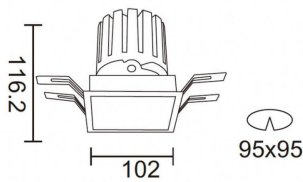

PRO-DS

Downlight Lavov de la familia PRO-DS con una potencia de 28,7W y una optica de 36 grados.CCT 3000K. Con un flujo luminoso total de 2336lm y una eficacia luminosa de 81,4 lm/W. Driver DALI.Fabricado en aluminio inyectado a presión y acabado en color Negro.

Código artículo	86.D026.3333.02
Tipo de producto	Indoor
Categoría	Downlights
Familia	PRO-D
Subfamilia	PRO-DS
Pictograms	

Esquema

Curva fotométrica

Producto	
Potencia real (W)	28.7
Flujo luminoso real (lm)	2336
Eficacia luminosa (lm/W)	81.400000000000006
Ángulo de apertura	36
Life time (h)	50000 h L80B10
IP	20
Color	Negro
Driver incluido	Si
Equipo	DALI
Flicker Free	Si
Light source	LED
Type of LED	COB
Temperatura de color (K)	3000
Consistencia de color (SDCM)	SDCM<3
CRI	90