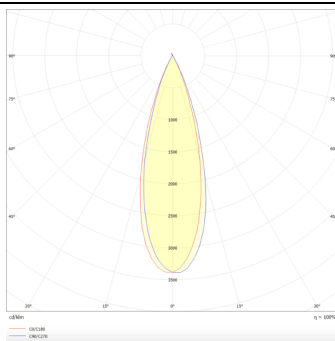

PRO-DS

Downlight Lavov de la familia PRO-DS con una potencia de 28,7W y una optica de 36 grados.CCT 3000K. Con un flujo luminoso total de 2336lm y una eficacia luminosa de 81,4 lm/W. Driver DALI.Fabricado en aluminio inyectado a presión y acabado en color Negro.

Código artículo	86.D026.3333.02
Tipo de producto	Indoor
Categoría	Downlights
Familia	PRO-D
Subfamilia	PRO-DS
Pictograms	

Esquema

Curva fotométrica

Producto	
Potencia real (W)	28.7
Flujo luminoso real (lm)	2336
Eficacia luminosa (lm/W)	81.400000000000006
Ángulo de apertura	36
Life time (h)	50000 h L80B10
IP	20
Color	Negro
Driver incluido	Si
Equipo	DALI
Flicker Free	Si
Light source	LED
Type of LED	COB
Temperatura de color (K)	3000
Consistencia de color (SDCM)	SDCM<3
CRI	90