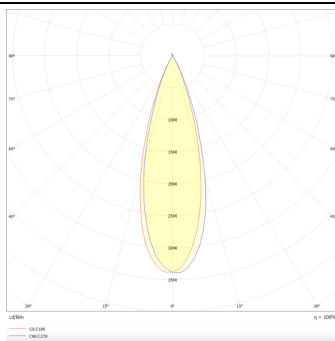

PRO-DS

Downlight Lavov de la familia PRO-DS con una potencia de 28,7W y una optica de 36 grados.CCT 3000K. Con un flujo luminoso total de 2336lm y una eficacia luminosa de 81,4 lm/W. Driver DALI.Fabricado en aluminio inyectado a presión y acabado en color Negro.

Producto

Potencia real (W) 28.7

Flujo luminoso real (lm) 2336

Eficacia luminosa (lm/W) 81.400000000000006

Ángulo de apertura 36

Life time (h) 50000 h L80B10

IP 20

Color Negro