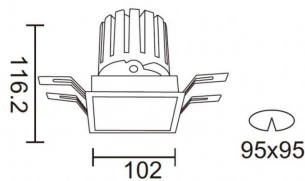

**PRO-DS**

Downlight Lavov de la familia PRO-DS con una potencia de 28,7W y una optica de 36 grados.CCT 3000K. Con un flujo luminoso total de 2336lm y una eficacia luminosa de 81,4 lm/W. Driver DALI.Fabricado en aluminio inyectado a presión y acabado en color Negro.

Código artículo	86.D026.3333.02
Tipo de producto	Indoor
Categoría	Downlights
Familia	PRO-D
Subfamilia	PRO-DS
Pictograms	

**Esquema**

Producto	
Potencia real (W)	28.7
Flujo luminoso real (lm)	2336
Eficacia luminosa (lm/W)	81.400000000000006
Ángulo de apertura	36
Life time (h)	50000 h L80B10
IP	20
Color	Negro
Driver incluido	Si
Equipo	DALI
Flicker Free	Si
Light source	LED
Type of LED	COB
Temperatura de color (K)	3000
Consistencia de color (SDCM)	SDCM<3
CRI	90