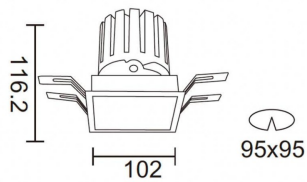

PRO-DS

Downlight Lavov de la familia PRO-DS con una potencia de 28,7W y una optica de 36 grados.CCT 3000K. Con un flujo luminoso total de 2336lm y una eficacia luminosa de 81,4 lm/W. Driver DALI.Fabricado en aluminio inyectado a presión y acabado en color Silver.

Código artículo	86.D026.3333.03
Tipo de producto	Indoor
Categoría	Downlights
Familia	PRO-D
Subfamilia	PRO-DS
Pictograms	

Esquema

Curva fotométrica

Producto	
Potencia real (W)	28.7
Flujo luminoso real (lm)	2336
Eficacia luminosa (lm/W)	81.400000000000006
Ángulo de apertura	36
Life time (h)	50000 h L80B10
IP	20
Color	Silver
Driver incluido	Si
Equipo	DALI
Flicker Free	Si
Light source	LED
Type of LED	COB
Temperatura de color (K)	3000
Consistencia de color (SDCM)	SDCM<3
CRI	90