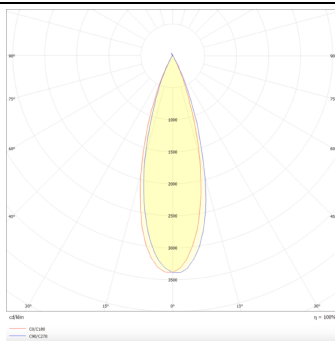

PRO-DS

Downlight Lavov de la familia PRO-DS con una potencia de 28,7W y una optica de 36 grados.CCT 3000K. Con un flujo luminoso total de 2336lm y una eficacia luminosa de 81,4 lm/W. Driver DALI.Fabricado en aluminio inyectado a presión y acabado en color Silver.

Código artículo	86.D026.3333.03
Tipo de producto	Indoor
Categoría	Downlights
Familia	PRO-D
Subfamilia	PRO-DS
Pictograms	

Esquema

Curva fotométrica

Producto	
Potencia real (W)	28.7
Flujo luminoso real (lm)	2336
Eficacia luminosa (lm/W)	81.400000000000006
Ángulo de apertura	36
Life time (h)	50000 h L80B10
IP	20
Color	Silver
Driver incluido	Si
Equipo	DALI
Flicker Free	Si
Light source	LED
Type of LED	COB
Temperatura de color (K)	3000
Consistencia de color (SDCM)	SDCM<3
CRI	90