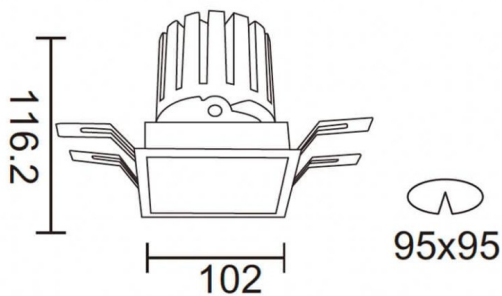

Esquema

PRO-DS

Downlight Lavov de la familia PRO-DS con una potencia de 28,7W y una optica de 12 grados.CCT 4000K. Con un flujo luminoso total de 2336lm y una eficacia luminosa de 81,4 lm/W. Driver ON/OFF.Fabricado en aluminio inyectado a presión y acabado en color Blanco.

Código artículo	86.D026.3411.01
Tipo de producto	Indoor
Categoría	Downlights
Familia	PRO-D
Subfamilia	PRO-DS
Pictograms	
Producto	
Potencia real (W)	28.7
Flujo luminoso real (lm)	2336
Eficacia luminosa (lm/W)	81.40000000000006
Ángulo de apertura	12
Life time (h)	50000 h L80B10
IP	20
Color	Blanco
Driver incluido	Si
Equipo	ON/OFF
Flicker Free	Si
Light source	LED
Type of LED	COB
Temperatura de color (K)	4000
Consistencia de color (SDCM)	SDCM<3
CRI	90