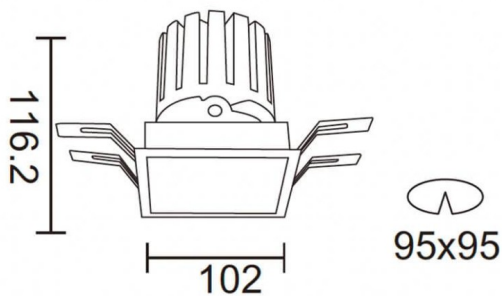

Esquema

PRO-DS

Downlight Lavov de la familia PRO-DS con una potencia de 28,7W y una optica de 12 grados.CCT 4000K. Con un flujo luminoso total de 2336lm y una eficacia luminosa de 81,4 lm/W. Driver ON/OFF.Fabricado en aluminio inyectado a presión y acabado en color Blanco.

Código artículo	86.D026.3411.01
Tipo de producto	Indoor
Categoría	Downlights
Familia	PRO-D
Subfamilia	PRO-DS
Pictograms	

Producto	
Potencia real (W)	28.7
Flujo luminoso real (lm)	2336
Eficacia luminosa (lm/W)	81.4
Ángulo de apertura	12
Life time (h)	50000 h L80B10
IP	20
Color	Blanco
Driver incluido	Si
Equipo	ON/OFF
Flicker Free	Si
Light source	LED
Type of LED	COB
Temperatura de color (K)	4000
Consistencia de color (SDCM)	SDCM<3
CRI	90