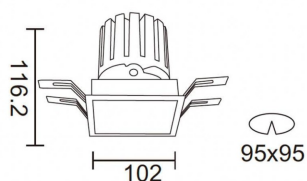

Esquema

Producto

Potencia real (W)	28.7

Flujo luminoso real (lm)	2336

Eficacia luminosa (lm/W)	81.400000000000006

Ángulo de apertura	12

Life time (h)	50000 h L80B10

IP	20

Color	Blanco

Driver incluido	Si

Equipo	ON/OFF

Flicker Free	Si

Light source	LED

Type of LED	COB

Temperatura de color (K)	4000

Consistencia de color (SDCM)	SDCM<3

CRI	90