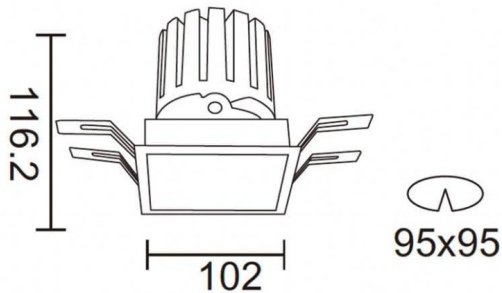

Esquema

PRO-DS

Downlight Lavov de la familia PRO-DS con una potencia de 28,7W y una optica de 12 grados.CCT 4000K. Con un flujo luminoso total de 2336lm y una eficacia luminosa de 81,4 lm/W. Driver ON/OFF.Fabricado en aluminio inyectado a presión y acabado en color Negro.

Código artículo	86.D026.3411.02
Tipo de producto	Indoor
Categoría	Downlights
Familia	PRO-D
Subfamilia	PRO-DS
Pictograms	

Producto	
Potencia real (W)	28.7
Flujo luminoso real (lm)	2336
Eficacia luminosa (lm/W)	81.400000000000006
Ángulo de apertura	12
Tiempo de vida	50000 h L80B10
IP	20
Color	Negro
Driver incluido	Si
Equipo	ON/OFF
Flicker Free	Si
Fuente de luz	LED
Tipo de LED	COB
Temperatura de color (K)	4000
Consistencia de color (SDCM)	SDCM3
CRI	90