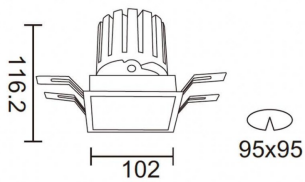

**PRO-DS**

Downlight Lavov de la familia PRO-DS con una potencia de 28,7W y una optica de 12 grados.CCT 4000K. Con un flujo luminoso total de 2336lm y una eficacia luminosa de 81,4 lm/W. Driver ON/OFF.Fabricado en aluminio inyectado a presión y acabado en color Negro.

Código artículo	86.D026.3411.02
Tipo de producto	Indoor
Categoría	Downlights
Familia	PRO-D
Subfamilia	PRO-DS
Pictograms	

Esquema

Producto	
Potencia real (W)	28.7
Flujo luminoso real (lm)	2336
Eficacia luminosa (lm/W)	81.400000000000006
Ángulo de apertura	12
Life time (h)	50000 h L80B10
IP	20
Color	Negro
Driver incluido	Si
Equipo	ON/OFF
Flicker Free	Si
Light source	LED
Type of LED	COB
Temperatura de color (K)	4000
Consistencia de color (SDCM)	SDCM<3
CRI	90